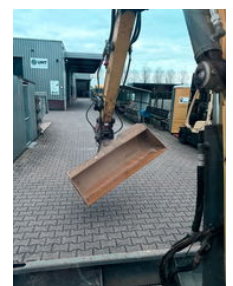

WACKER NEUSON ET65

Algemene kenmerken

Merk	WACKER NEUSON
Subcategorie	Rupsgraafmachine
Bouwjaar	2016
Bedrijfsuren	3301
Conditie	Gebruikt
Brandstof	Diesel
ceMarking	Ja

Eigenschappen

Ledig gewicht 6.746kg

Serienummer WNCE1401KPAL00610

WACKER NEUSON ET65

Omschrijving

De Wacker Neuson ET65 combineert kracht, efficiëntie en veelzijdigheid in één compacte machine. Perfect voor uitdagende klussen in beperkte ruimtes. Belangrijkste specificaties: Motor: Krachtige 48,5 kW (66 pk) Stage V dieselmotor Graafdiepte: Max. 4.113 mm Werkgewicht: 6.500 kg Breedte: 2.000 mm Zwenkradius achter: 1.170 mm Hydraulische prestaties: Tot 151 l/min voor krachtige en precieze bewegingen Cabine: Comfortabel en ergonomisch met uitstekend zicht en geavanceerde bediening Met de ET65 geniet je van krachtige prestaties, een breed scala aan aanbouwdelen en lage bedrijfskosten. Vraag nu een offerte aan en ervaar zelf de Wacker Neuson ET65