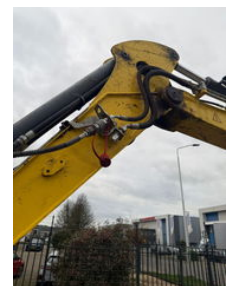

WACKER NEUSON ET65

Algemene kenmerken

Merk	WACKER NEUSON
Subcategorie	Rupsgraafmachine
Bouwjaar	2016
Bedrijfsuren	3301
Conditie	Gebruikt
Brandstof	Diesel
ceMarking	Ja

Eigenschappen

Ledig gewicht 6.746kg

Serienummer WNCE1401KPAL00610

WACKER NEUSON ET65

Omschrijving

De Wacker Neuson ET65 combineert kracht, efficiëntie en veelzijdigheid in één compacte machine. Perfect voor uitdagende klussen in beperkte ruimtes. Belangrijkste specificaties: Motor: Krachtige 48,5 kW (66 pk) Stage V dieselmotor Graafdiepte: Max. 4.113 mm Werkgewicht: 6.500 kg Breedte: 2.000 mm Zwenkradius achter: 1.170 mm Hydraulische prestaties: Tot 151 l/min voor krachtige en precieze bewegingen Cabine: Comfortabel en ergonomisch met uitstekend zicht en geavanceerde bediening Met de ET65 geniet je van krachtige prestaties, een breed scala aan aanbouwdelen en lage bedrijfskosten. Vraag nu een offerte aan en ervaar zelf de Wacker Neuson ET65