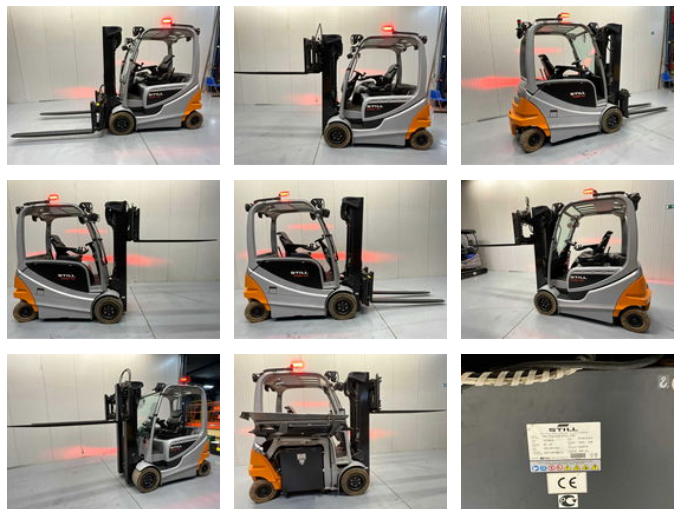

Still RX60-30

Algemene kenmerken

Merk	Still
Subcategorie	Vorkheftruck
Bouwjaar	2019
Afgelezen urenstand	8026
Conditie	Gebruikt
Referentie	V3053

Eigenschappen

Ledig gewicht	5.452kg
Lengte	420cm
Breedte	120cm
Cabine	Open
Max. hefcapaciteit	3.000kg
Hefhoogte	4.810mm
Mast type	Triplex

Doorrijhoogte

2.300mm

Still RX60-30

Omschrijving

Rode lijnverlichting zijkant - bluespot voor en achter

Accessoires