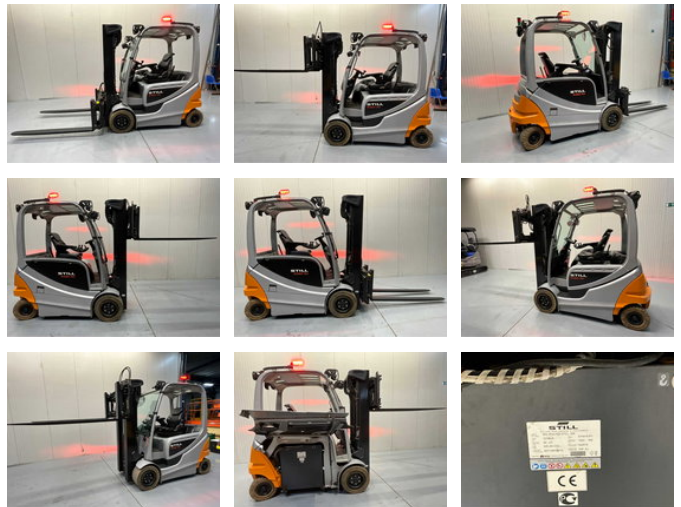

## Still RX60-30 - 4,8M - Triplex - Vorkensteller - Freelift - Sideshift

### Eigenschappen

Ledig gewicht	5.452kg
Lengte	420cm
Breedte	120cm
Cabine	Open
Max. hefcapaciteit	3.000kg
Hefhoogte	4.810mm
Mast type	Triplex

Doorrijhoogte

2.300mm

# Still RX60-30 - 4,8M - Triplex - Vorkensteller - Freelift - Sideshift

## Omschrijving

Rode lijnverlichting zijkant - bluespot voor en achter