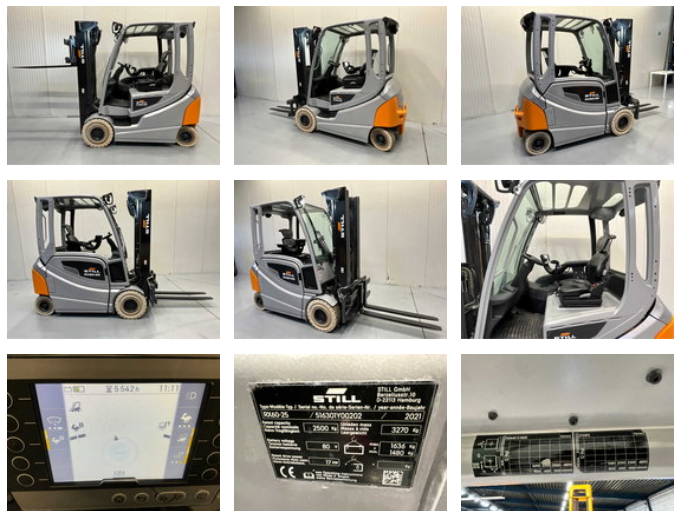

Still RX60-25- 4,9M - Triplex - Freelift - Sideshift

Algemene kenmerken

Merk	Still
Subcategorie	Vorkheftruck
Bouwjaar	2021
Conditie	Gebruikt
Referentie	V3051

Eigenschappen

Lengte	360cm
Breedte	125cm
Hefhoogte	490cm
Mast type	Triplex
Doorrijhoogte	230cm

Still RX60-25- 4,9M - Triplex - Freelift - Sideshift

Omschrijving

Akoestisch signaal achteruit, blue spot achter

Accessoires