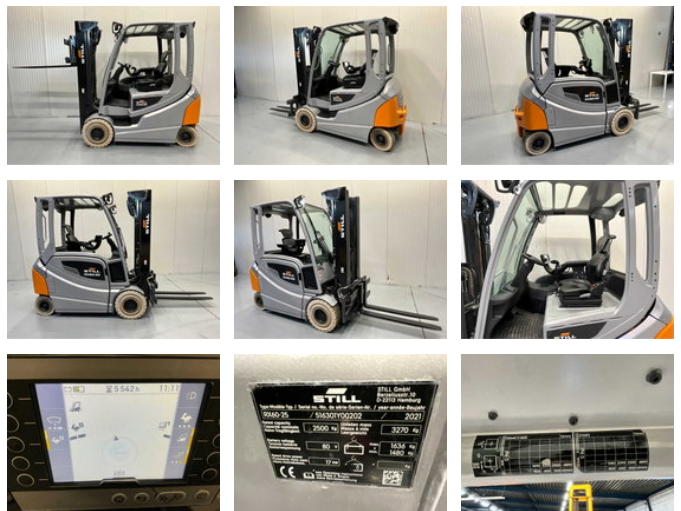

Still RX60-25- 4,9M - Triplex - Freelift - Sideshift

Algemene kenmerken

Merk	Still
Subcategorie	Vorkheftruck
Bouwjaar	2021
Conditie	Gebruikt
Referentie	V3051

Eigenschappen

Lengte	360cm
Breedte	125cm
Hefhoogte	490cm
Mast type	Triplex
Doorrijhoogte	230cm

Still RX60-25- 4,9M - Triplex - Freelift - Sideshift

Omschrijving

Akoestisch signaal achteruit, blue spot achter

Accessoires