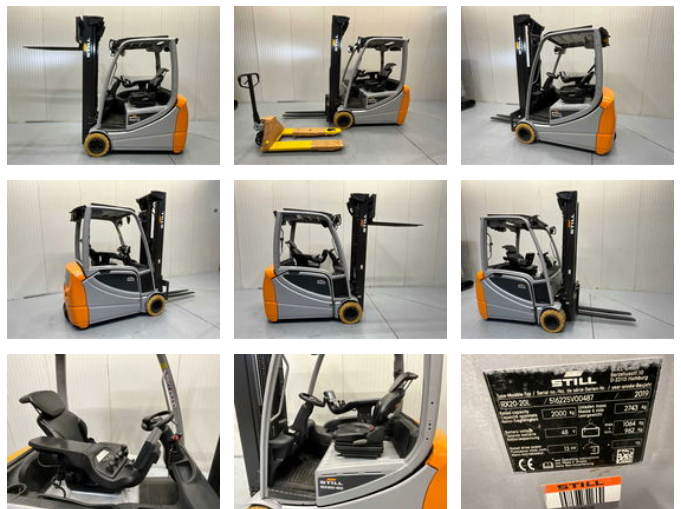

## Still RX20-20

### Eigenschappen

Ledig gewicht	3.807kg
Lengte	330cm
Breedte	120cm
Max. hefcapaciteit	2.000kg
Hefhoogte	5.670mm
Mast type	Triplex
Doorrijhoogte	2.500mm

## Omschrijving

Inclusief een nieuwe JD HPT 2500 hand hydraulische palletwagen - 2500kg hefvermogen Akoestisch waarschuwingssignaal achteruit - en bluespot achter