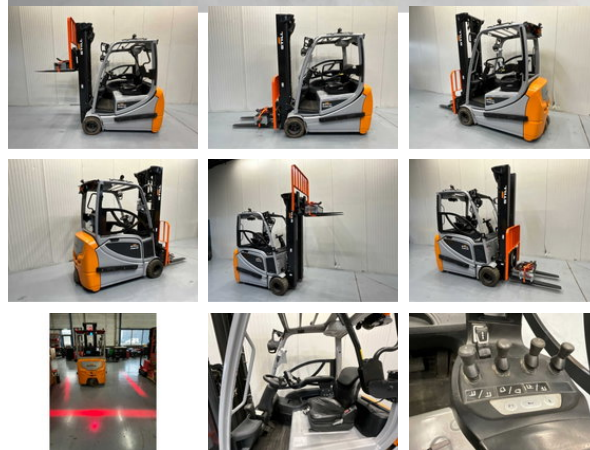

Still RX20-20 - 5,7M - Triplex - Freelift - Sideshift

Algemene kenmerken

Merk	Still
Subcategorie	Vorkheftruck
Bouwjaar	2020
Afgelezen urenstand	6494
Conditie	Gebruikt
Referentie	V3058

Eigenschappen

Ledig gewicht	3.869kg
Lengte	310cm
Breedte	120cm
Max. hefcapaciteit	2.000kg
Hefhoogte	570cm
Mast type	Triplex
Doorrijhoogte	245cm

Omschrijving

Bluespot voor en achter, redline zijkant en achter, acculader, 4e functie, automatisch vulsysteem accu