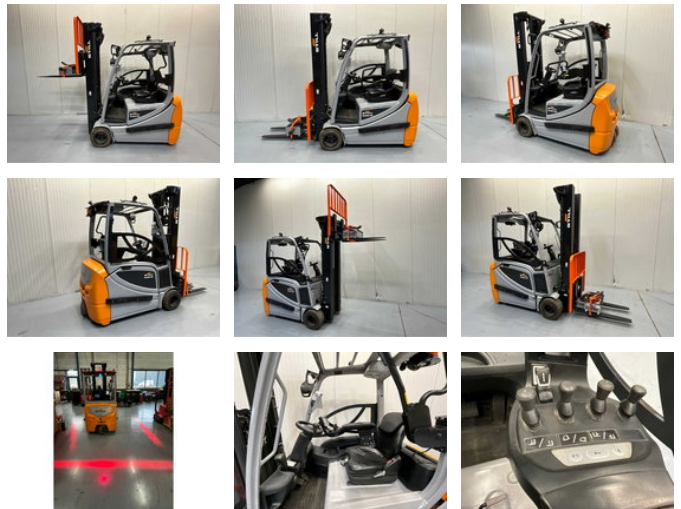

Still RX20-20 - 5,7M - Triplex - Freelift - Sideshift

Algemene kenmerken

| | |
|---------------------|--------------|
| Merk | Still |
| Subcategorie | Vorkheftruck |
| Bouwjaar | 2020 |
| Afgelezen urenstand | 6494 |
| Conditie | Gebruikt |
| Referentie | V3058 |

Eigenschappen

| | |
|--------------------|---------|
| Ledig gewicht | 3.869kg |
| Lengte | 310cm |
| Breedte | 120cm |
| Max. hefcapaciteit | 2.000kg |
| Hefhoogte | 570cm |
| Mast type | Triplex |
| Doorrijhoogte | 245cm |

Still RX20-20 - 5,7M - Triplex - Freelift - Sideshift

Omschrijving

Bluespot voor en achter, redline zijkant en achter, acculader, 4e functie, automatisch vulsysteem accu

Accessoires