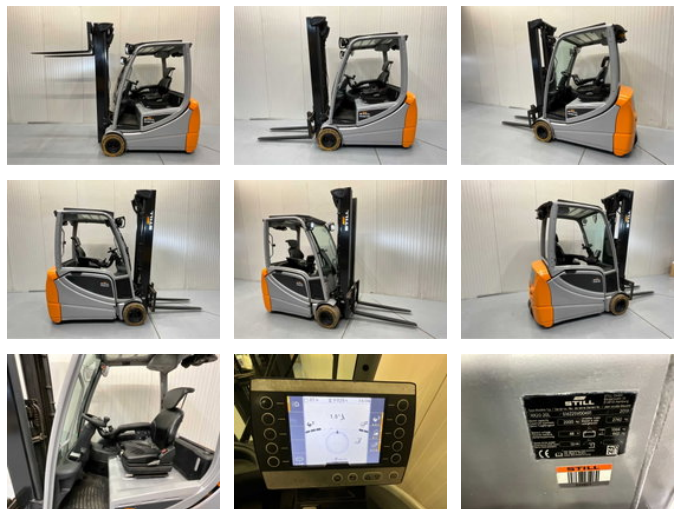

Still RX20-20 - 5,6M - Triplex - Freelift - Sideshift

Algemene kenmerken

Merk	Still
Subcategorie	Vorkheftruck
Bouwjaar	2019
Conditie	Gebruikt
Referentie	V3049

Eigenschappen

Ledig gewicht	3.804kg
Lengte	320cm
Breedte	120cm
Max. hefcapaciteit	2.000kg
Hefhoogte	5.600mm
Mast type	Triplex
Doorrijhoogte	2.460mm

Still RX20-20 - 5,6M - Triplex - Freelift - Sideshift

Omschrijving

Akoestisch waarschuwingssignaal; 4e functie; voor non marking banden, blue spot

Accessoires