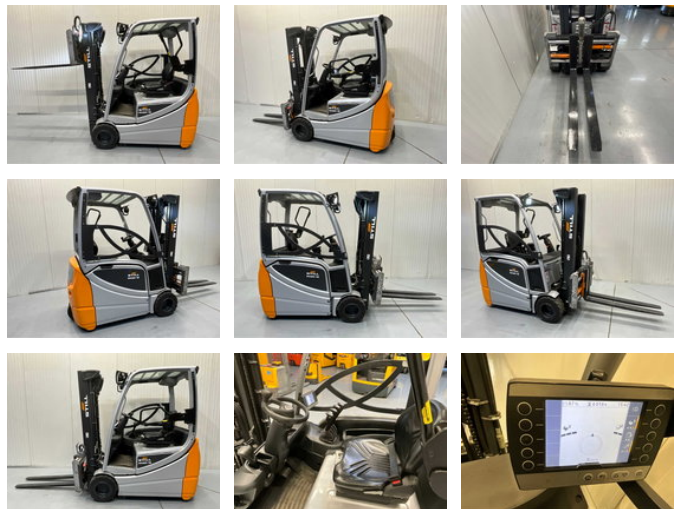

Still RX20-18 - 4,5M - Triplex - Vorkenversteller - Freelift - Sideshift

Algemene kenmerken

Merk	Still
Subcategorie	Vorkheftruck
Bouwjaar	2019
Afgelezen urenstand	6016
Conditie	Gebruikt
Referentie	V3057

Eigenschappen

Lengte	330cm
Breedte	120cm
Max. hefcapaciteit	1.800kg
Hefhoogte	4.470mm
Mast type	Triplex
Doorrijhoogte	2.100mm

Still RX20-18 - 4,5M - Triplex - Vorkenversteller - Freelift - Sideshift

Omschrijving