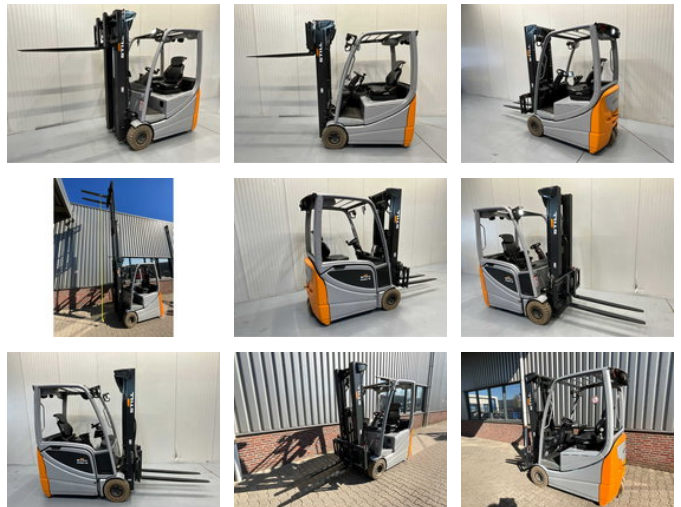

## Still RX20-16C - 5,3M - Triplex - Freelift - Sideshift

### Eigenschappen

Lengte	320cm
Breedte	115cm
Hefhoogte	525cm
Mast type	Triplex
Doorrijhoogte	225cm

# Still RX20-16C - 5,3M - Triplex - Freelift - Sideshift