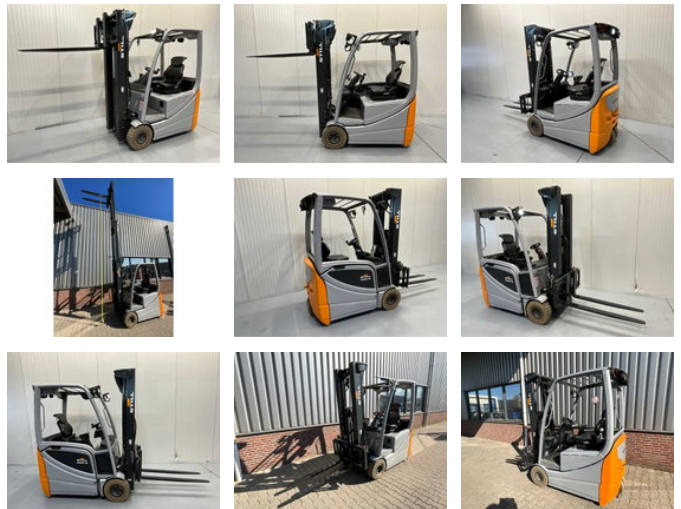

## Still RX20-16C - 5,3M - Triplex - Freelift - Sideshift

### Algemene kenmerken

Merk	Still
Subcategorie	Vorkheftruck
Bouwjaar	2021
Afgelezen urenstand	6267
Conditie	Gebruikt
Referentie	V3059

### Eigenschappen

Lengte	320cm
Breedte	115cm
Hefhoogte	525cm
Mast type	Triplex
Doorrijhoogte	225cm

# Still RX20-16C - 5,3M - Triplex - Freelift - Sideshift