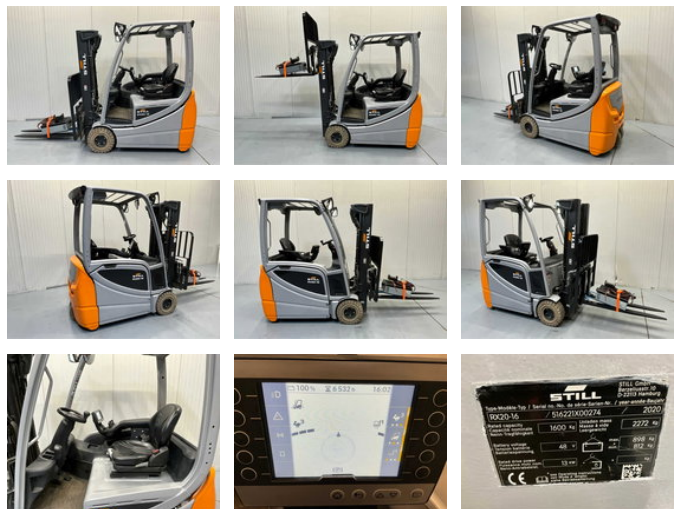

## Still RX20-16 - 4,3M - Triplex - Freelift - Sideshift

### Eigenschappen

Ledig gewicht	3.170kg
Lengte	320cm
Breedte	120cm
Max. hefcapaciteit	1.600kg
Hefhoogte	432cm
Mast type	Triplex
Doorrijhoogte	210cm

# Still RX20-16 - 4,3M - Triplex - Freelift - Sideshift