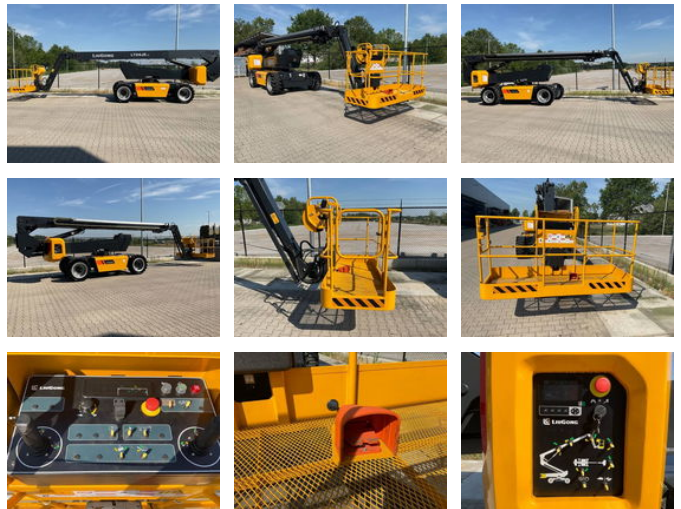

LiuGong LT26JE-li

Algemene kenmerken

Merk	LiuGong
Subcategorie	Telescoophoogwerker wiel
Datum eerste registratie	01-04-2023
Kleur	Geel
Algemene staat	Erg goed
Brandstof	Elektrisch
CE markering	Ja

Eigenschappen

GWV	15.000kg
Lengte	980cm
Breedte	260cm
Max. hefcapaciteit	454kg
Hefhoogte	26.000mm
Mast type	Articulated

LiuGong LT26JE-li

Technische specificaties

Aandrijving

wheels

Omschrijving

ongebruikt!

Accessoires