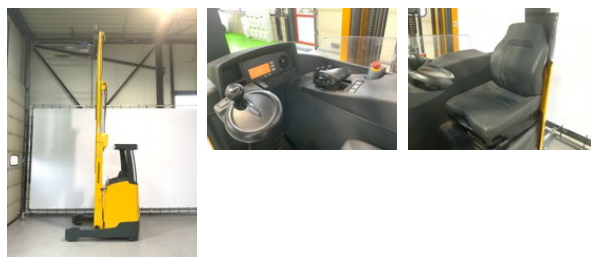

Jungheinrich Rechtruck triplomast + sideshift ETV 214

Algemene kenmerken

Merk	Jungheinrich
Subcategorie	Reachtruck
Kleur	Anders
Conditie	Gebruikt
Algemene staat	Goed
Brandstof	Elektrisch
CE markering	Ja

Eigenschappen

Lengte	180cm
Breedte	126cm
Max. hefcapaciteit	1.400kg
Hefhoogte	590cm

Omschrijving

= Aanvullende opties en accessoires = - Accu - Noodstop = Bijzonderheden = Jungheinrich ETV 214 elektrische reachtruck. Bouwjaar 2012. met triplomast 5,9m hefhoogte, freelift en sideshift . Met maar 5118 uur! Inclusief oplader. = Meer informatie = Staat van de aandrijflijn: Goed Staat van het hydraulische systeem: Goed Staat van de stuurinrichting: Goed Staat van de constructie/chassis/lassen: Goed Accupack: Goed Palletvorken + afmetingen: Goed Draagvermogen: 1400kg = Bedrijfsinformatie = Transport en inruil is mogelijk. Tevens verkoop en verhuur hoogwerkers, heftrucks en machines incl. transport. Altijd 75 heftrucks en machines op voorraad. Ook keuringen, onderhoud, reparatie, verhuur en transport. Bel voor meer stapelaars, heftrucks, orderpicker, reachtruck, hoogwerker, aggregaat en andere machines.