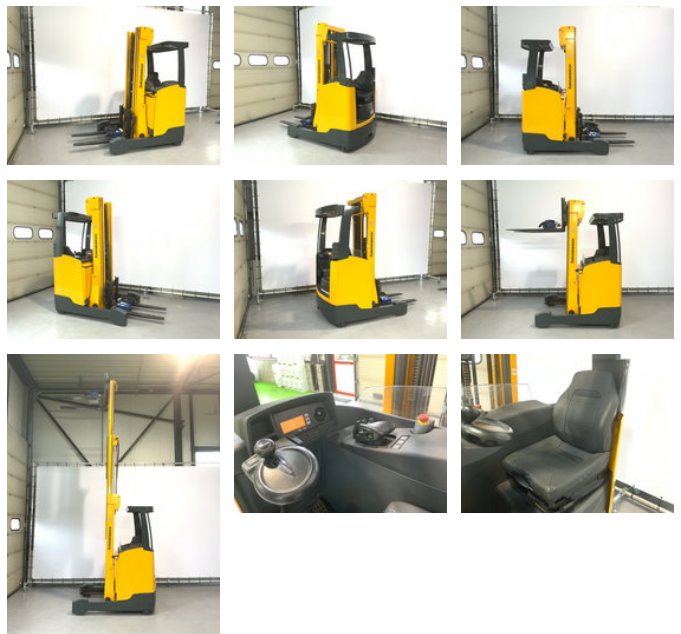

Jungheinrich Rechtruck triplomast + sideshift ETV 214

Algemene kenmerken

Merk	Jungheinrich
Subcategorie	Reachtruck
Kleur	Anders
Conditie	Gebruikt
Algemene staat	Goed
Brandstof	Elektrisch
CE markering	Ja

Eigenschappen

Lengte	180cm
Breedte	126cm
Max. hefcapaciteit	1.400kg
Hefhoogte	590cm

Jungheinrich Rechtruck triplomast + sideshift ETV 214

Omschrijving

= Aanvullende opties en accessoires = - Accu - Noodstop = Bijzonderheden = Jungheinrich ETV 214 elektrische reachtruck. Bouwjaar 2012. met triplomast 5,9m hefhoogte, freelift en sideshift . Met maar 5118 uur! Inclusief oplader. = Meer informatie = Staat van de aandrijflijn: Goed Staat van het hydraulische systeem: Goed Staat van de stuurinrichting: Goed Staat van de constructie/chassis/lassen: Goed Accupack: Goed Palletvorken + afmetingen: Goed Draagvermogen: 1400kg = Bedrijfsinformatie = Transport en inruil is mogelijk. Tevens verkoop en verhuur hoogwerkers, heftrucks en machines incl. transport. Altijd 75 heftrucks en machines op voorraad. Ook keuringen, onderhoud, reparatie, verhuur en transport. Bel voor meer stapelaars, heftrucks, orderpicker, reachtruck, hoogwerker, aggregaat en andere machines.