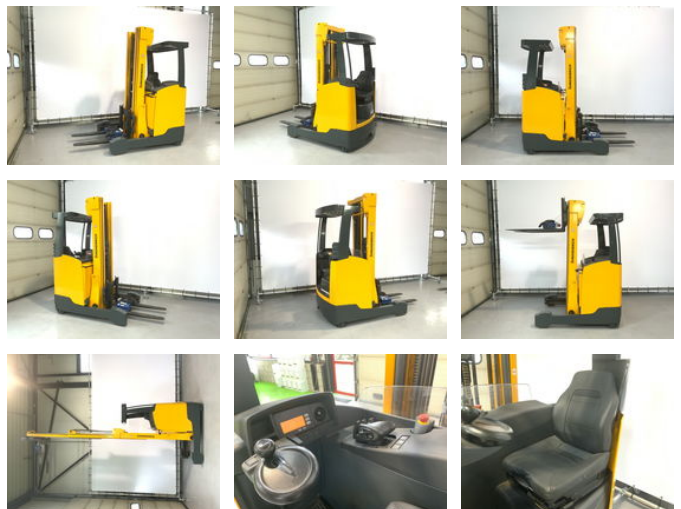

Jungheinrich Reachtruck triplomast + sideshift ETV 214

Algemene kenmerken

Merk	Jungheinrich
Subcategorie	Reachtruck
Bouwjaar	2012
Bedrijfsuren	5118
Kleur	Anders
Conditie	Gebruikt
Algemene staat	Goed
Brandstof	Elektrisch
ceMarking	Ja

Eigenschappen

Lengte	180cm
Breedte	126cm
Max. hefcapaciteit	1.400kg
Hefhoogte	590cm
Doorrijhoogte	2.510mm

Jungheinrich Reachtruck triplomast + sideshift ETV 214

Omschrijving

= Aanvullende opties en accessoires = - Accu - Noodstop = Bijzonderheden = Jungheinrich ETV 214 elektrische reachtruck. Bouwjaar 2012. met triplomast 5,9m hefhoogte, freelift en sideshift . Met maar 5118 uur! Inclusief oplader. = Meer informatie = Staat van de aandrijflijn: Goed Staat van het hydraulische systeem: Goed Staat van de stuurinrichting: Goed Staat van de constructie/chassis/lassen: Goed Accupack: Goed Palletvorken + afmetingen: Goed Draagvermogen: 1400kg = Bedrijfsinformatie = Transport en inruil is mogelijk. Tevens verkoop en verhuur hoogwerkers, heftrucks en machines incl. transport. Altijd 75 heftrucks en machines op voorraad. Ook keuringen, onderhoud, reparatie, verhuur en transport. Bel voor meer stapelaars, heftrucks, orderpicker, reachtruck, hoogwerker, aggregaat en andere machines. Mail of bel voor meer info 0488-421709 / 06-24503768 (alleen open op afspraak, ook 's avonds). HEFTRUCKTOTAAL b.v. Wanraaij 35 6673 DM Andelst 0488-421709 / 06-24503768 www.heftrucktotaal.nl email: info@heftrucktotaal.nl