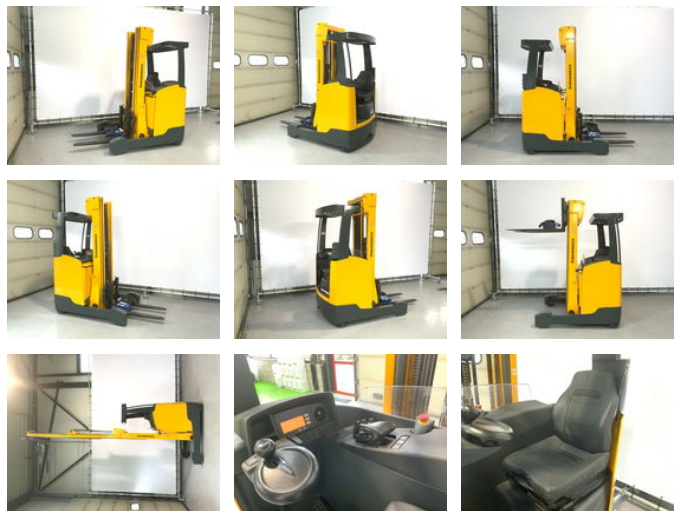

Jungheinrich Rechtruck triplomast + sideshift ETV 214

Algemene kenmerken

Merk	Jungheinrich
Subcategorie	Reachtruck
Bouwjaar	2012
Afgelezen urenstand	5118
Kleur	Anders
Conditie	Gebruikt
Algemene staat	Goed
Brandstof	Elektrisch
CE markering	Ja

Eigenschappen

Lengte	180cm
Breedte	126cm
Max. hefcapaciteit	1.400kg
Hefhoogte	590cm
Doorrijhoogte	2.510mm

Jungheinrich Reachtruck triplomast + sideshift ETV 214

Omschrijving

= Aanvullende opties en accessoires = - Accu - Noodstop = Bijzonderheden = Jungheinrich ETV 214 elektrische reachtruck. Bouwjaar 2012. met triplomast 5,9m hefhoogte, freelift en sideshift . Met maar 5118 uur! Inclusief oplader. = Meer informatie = Staat van de aandrijflijn: Goed Staat van het hydraulische systeem: Goed Staat van de stuurinrichting: Goed Staat van de constructie/chassis/lassen: Goed Accupack: Goed Palletvorken + afmetingen: Goed Draagvermogen: 1400kg = Bedrijfsinformatie = Transport en inruil is mogelijk. Tevens verkoop en verhuur hoogwerkers, heftrucks en machines incl. transport. Altijd 75 heftrucks en machines op voorraad. Ook keuringen, onderhoud, reparatie, verhuur en transport. Bel voor meer stapelaars, heftrucks, orderpicker, reachtruck, hoogwerker, aggregaat en andere machines. Mail of bel voor meer info 0488-421709 / 06-24503768 (alleen open op afspraak, ook 's avonds). HEFTRUCKTOTAAL b.v. Wanraaij 35 6673 DM Andelst 0488-421709 / 06-24503768 www.heftrucktotaal.nl email: info@heftrucktotaal.nl