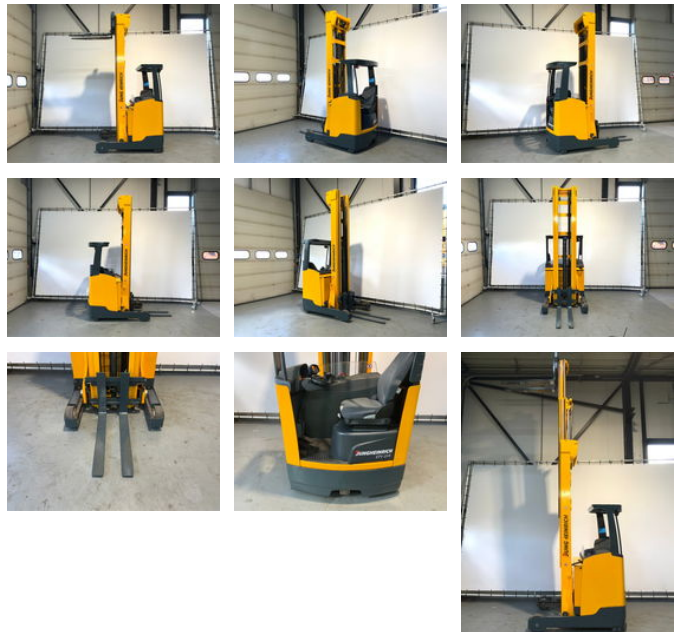

## Jungheinrich ETV 214 ETV 214 hefhoogte 9.0 meter

### Algemene kenmerken

Merk	Jungheinrich
Subcategorie	Reachtruck
Bouwjaar	2015
Afgelezen urenstand	8461
Conditie	Gebruikt
Algemene staat	Erg goed
Brandstof	Elektrisch
Referentie	V2089
CE markering	Ja

### Eigenschappen

Ledig gewicht	3.925kg
Lengte	250cm
Breedte	126cm
Serienummer	91097208
Max. hefcapaciteit	1.400kg

Hefhoogte

9.020mm

## Omschrijving

Hele nette Jungheinrich Reachtruck ETV 214 uit 2015: - Incl. Acculader - Blue Spot - weegfunctie - urenstand 8461 - Bouwjaar 2015 - Hele nette reachtruck Heftrucktotaal kan u volledig ontzorgen. Wij verzorgen keuringen, onderhoud en transport. Neem vrijblijvend contact met ons op!!