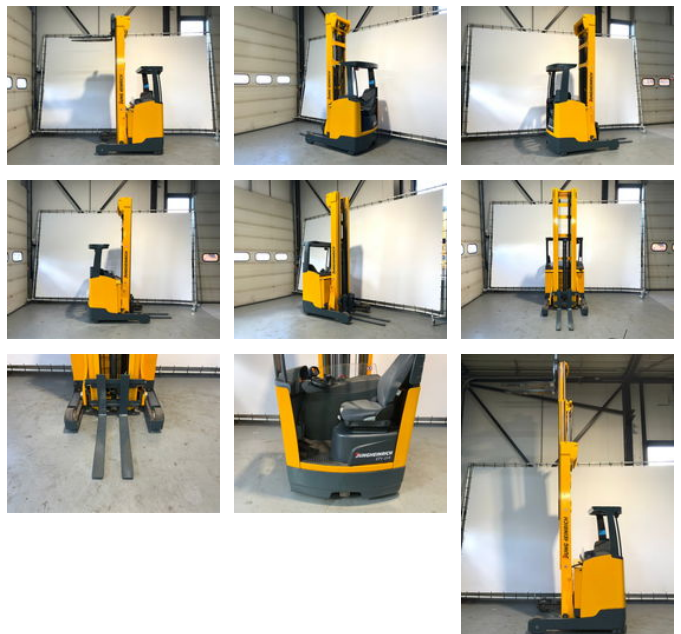

Jungheinrich ETV 214 ETV 214 hefhoogte 9.0 meter

Algemene kenmerken

Merk	Jungheinrich
Subcategorie	Reachtruck
Bouwjaar	2015
Bedrijfsuren	8461
Conditie	Gebruikt
Algemene staat	Erg goed
Brandstof	Elektrisch
Referentie	V2089
ceMarking	Ja

Eigenschappen

Ledig gewicht	3.925kg
Lengte	250cm
Breedte	126cm
Serienummer	91097208
Max. hefcapaciteit	1.400kg

Hefhoogte

9.020mm

Jungheinrich ETV 214 ETV 214 hefhoogte 9.0 meter

Omschrijving

Hele nette Jungheinrich Reachtruck ETV 214 uit 2015: - Incl. Acculader - Blue Spot - weegfunctie - urenstand 8461 - Bouwjaar 2015 - Hele nette reachtruck Heftrucktotaal kan u volledig ontzorgen. Wij verzorgen keuringen, onderhoud en transport. Neem vrijblijvend contact met ons op!!