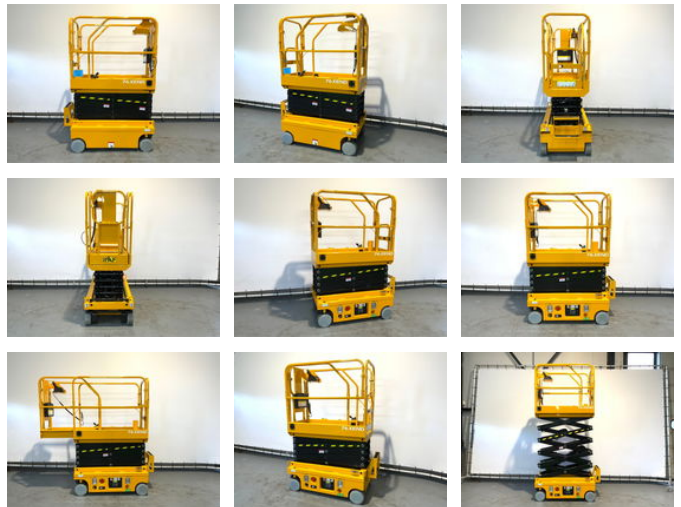

JD 76XEND

Algemene kenmerken

Merk	JD
Subcategorie	Schaarhoogwerker wiel
Bouwjaar	2025
Kleur	Geel
Algemene staat	Erg goed
Brandstof	Elektrisch
Referentie	154
CE markering	Ja

Eigenschappen

Lengte	153cm
Breedte	81cm
Max. hefcapaciteit	230kg
Hefhoogte	5.600mm
Mast type	Schaar

JD 76XEND

Omschrijving

Ongebruikt. Non-Marking banden Ingebouwde 220V oplader met stekker Incl. CE certificaat en hoogwerkerboek

Accessoires