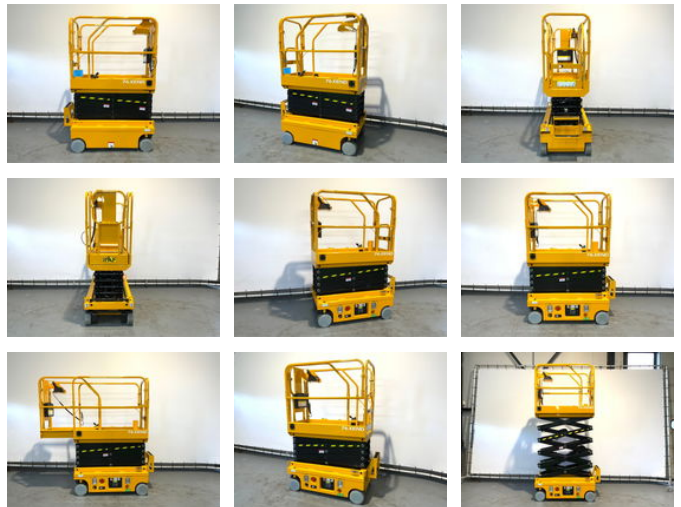

## JD 76XEND

### Algemene kenmerken

Merk	JD
Subcategorie	Schaarhoogwerker wiel
Bouwjaar	2024
Kleur	Geel
Algemene staat	Erg goed
Brandstof	Elektrisch
Referentie	154
ceMarking	Ja

### Eigenschappen

Lengte	153cm
Breedte	81cm
Max. hefcapaciteit	230kg
Hefhoogte	5.600mm
Mast type	Schaar