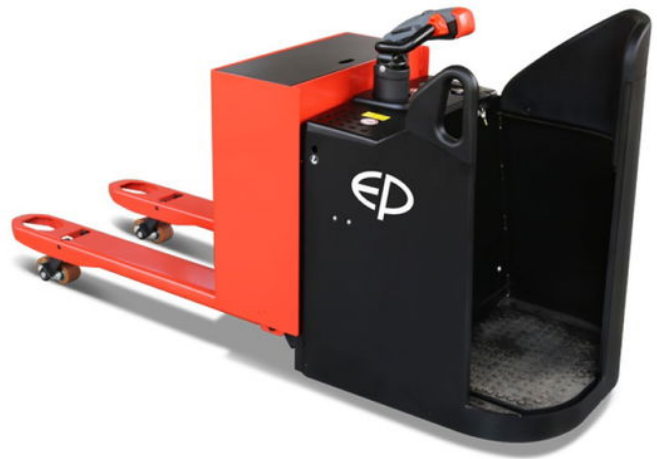

## Ep KPL 201 elektrische pallettruck (2.000 kg)

### Algemene kenmerken

Merk	Ep
Subcategorie	Pallettruck
Bouwjaar	2025
Kleur	Rood
Algemene staat	Erg goed
Brandstof	Elektrisch

### Eigenschappen

Ledig gewicht	765kg
Laadvermogen	2.000kg
Lengte	238cm
Breedte	74cm
Max. hefcapaciteit	2.000kg

## Omschrijving

KPL201 De KPL 201 pallettruck is een elektrische pallettruck met een capaciteit van 2.000 kg met een vast bestuurdersplatform. Het heeft een ergonomisch ontworpen stuur en een comfortabele grip voor de bestuurder. Tevens is deze meerijd-elektrische pallettruck voorzien van stuurbevestiging en een rijsnelheid van 12KM p/uur. De hefhoogte is instelbaar en de truck is voorzien van een backrest voor extra veiligheid. Het is een duurzaam en betrouwbaar apparaat voor het verplaatsen van pallets in een magazijn of fabriek. KPL201 eigenschappen Is zeer compact; Beschikt over een ergonomisch ontwerp; Kan pallets tot 2.000 kg verplaatsen;