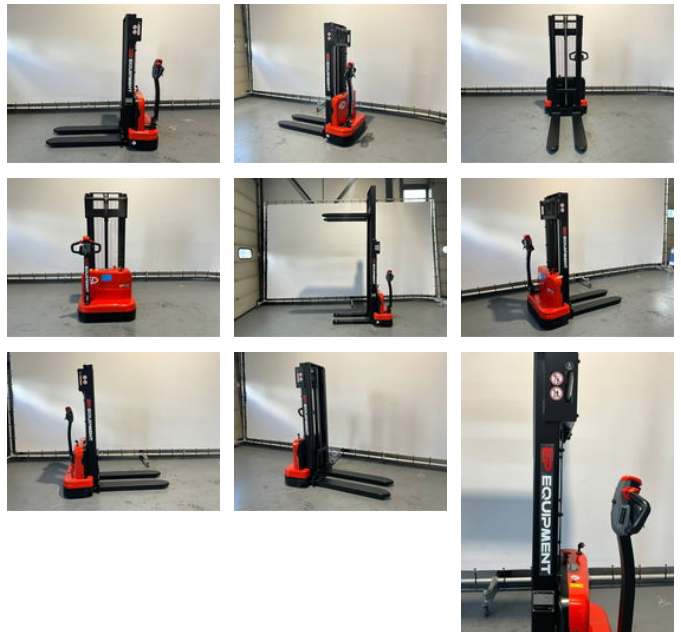

## Ep EST 124 hefhoogte 2,70 meter

### Algemene kenmerken

Merk	Ep
Subcategorie	Stapelaar
Bouwjaar	2025
Brandstof	Elektrisch
Referentie	144
CE markering	Ja

### Eigenschappen

Ledig gewicht	580kg
Laadvermogen	1.200kg
Lengte	172cm
Breedte	80cm
Max. hefcapaciteit	1.200kg

Hefhoogte

2.700mm

## Omschrijving

Nieuwe EP EST 124 stapelaar met een hefhoogte van 2,70 meter: 12 maanden garantie Snelle oplaadtijd Onderhoudsvrije AGM accu Te bestellen in 4 verschillende hefhoogtes Sterk onderstel Doorrijhoogte 1,91 m