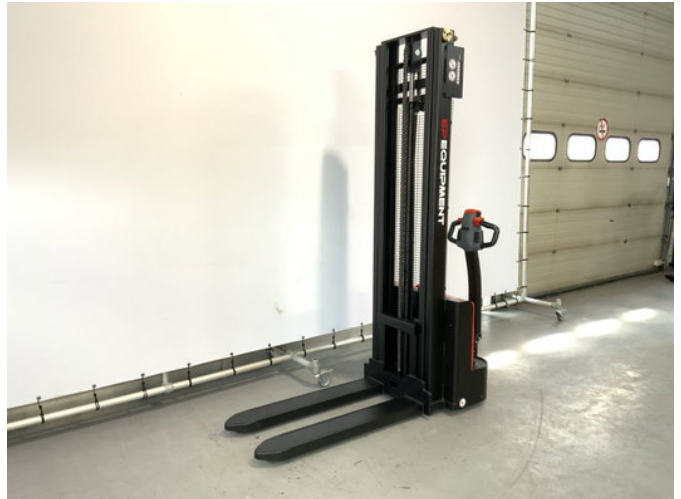

## Ep EST 122 stapelaar met een hefhoogte van 3,60 meter

### Algemene kenmerken

Merk	Ep
Subcategorie	Stapelaar
Bouwjaar	2026
Algemene staat	Erg goed
Brandstof	Elektrisch
Referentie	104
CE markering	Ja

### Eigenschappen

Ledig gewicht	625kg
Laadvermogen	1.200kg
Lengte	150cm
Breedte	80cm
Max. hefcapaciteit	1.200kg

Hefhoogte

3.600mm

## Omschrijving

Nieuwe EP EST 122 stapelaar met een hefhoogte van 3,6 meter. - 12 maanden garantie - Snelle oplaadtijd - AGM accu - Bestelbaar in 4 verschillende hefhoogtes - Sterk onderstel Heftrucktotaal kan u volledig ontzorgen. Wij verzorgen keuringen, onderhoud en transport. Neem vrijblijvend contact met ons op!!