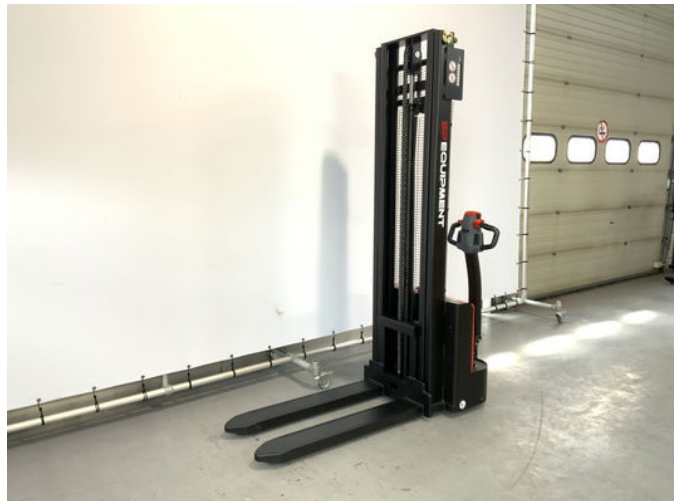

Ep EST 122 stapelaar met een hefhoogte van 3,60 meter

Algemene kenmerken

Merk	Ep
Subcategorie	Stapelaar
Bouwjaar	2024
Algemene staat	Erg goed
Brandstof	Elektrisch
Referentie	104
ceMarking	Ja

Eigenschappen

Ledig gewicht	625kg
Laadvermogen	1.200kg
Lengte	150cm
Breedte	80cm
Max. hefcapaciteit	1.200kg

Hefhoogte

3.600mm

Ep EST 122 stapelaar met een hefhoogte van 3,60 meter

Omschrijving

Nieuwe EP EST 122 stapelaar met een hefhoogte van 3,6 meter. - 12 maanden garantie - Snelle oplaadtijd - AGM accu - Bestelbaar in 4 verschillende hefhoogtes - Sterk onderstel Heftrucktotaal kan u volledig ontzorgen. Wij verzorgen keuringen, onderhoud en transport. Neem vrijblijvend contact met ons op!!