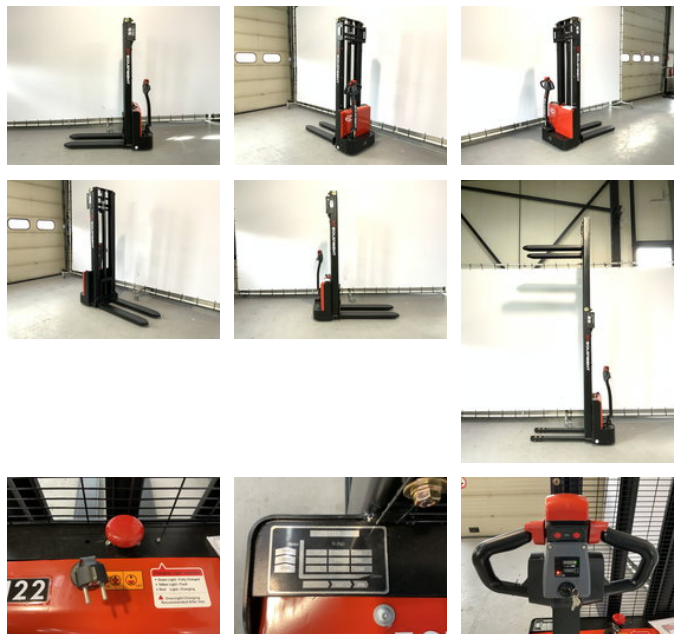

## Ep EST 122 stapelaar met een hefhoogte van 3,60 meter

### Algemene kenmerken

Merk	Ep
Subcategorie	Stapelaar
Bouwjaar	2026
Algemene staat	Erg goed
Brandstof	Elektrisch
Referentie	104
CE markering	Ja

### Eigenschappen

Ledig gewicht	625kg
Laadvermogen	1.200kg
Lengte	150cm
Breedte	80cm
Max. hefcapaciteit	1.200kg

Hefhoogte

3.600mm

## Omschrijving

Nieuwe EP EST 122 stapelaar met een hefhoogte van 3,6 meter. - 12 maanden garantie - Snelle oplaadtijd - AGM accu - Bestelbaar in 4 verschillende hefhoogtes - Sterk onderstel Heftrucktotaal kan u volledig ontzorgen. Wij verzorgen keuringen, onderhoud en transport. Neem vrijblijvend contact met ons op!!