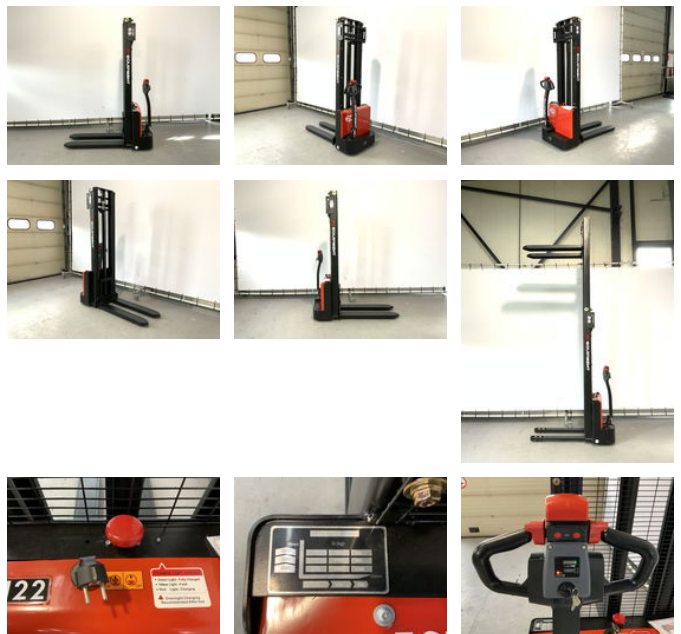

Ep EST 122 stapelaar met een hefhoogte van 3,60 meter

Algemene kenmerken

Merk	Ep
Subcategorie	Stapelaar
Bouwjaar	2024
Algemene staat	Erg goed
Brandstof	Elektrisch
Referentie	104
ceMarking	Ja

Eigenschappen

Ledig gewicht	625kg
Laadvermogen	1.200kg
Lengte	150cm
Breedte	80cm
Max. hefcapaciteit	1.200kg

Hefhoogte

3.600mm

Ep EST 122 stapelaar met een hefhoogte van 3,60 meter

Omschrijving

Nieuwe EP EST 122 stapelaar met een hefhoogte van 3,6 meter. - 12 maanden garantie - Snelle oplaadtijd - AGM accu - Bestelbaar in 4 verschillende hefhoogtes - Sterk onderstel Heftrucktotaal kan u volledig ontzorgen. Wij verzorgen keuringen, onderhoud en transport. Neem vrijblijvend contact met ons op!!