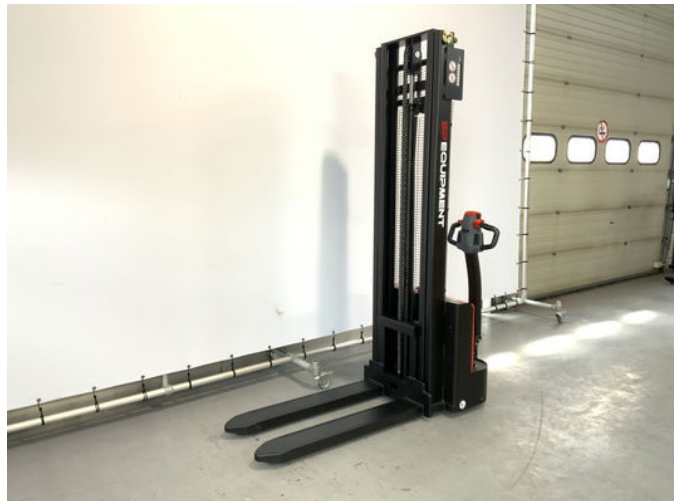

Ep EST 122 stapelaar met een hefhoogte van 3,60 meter

Algemene kenmerken

| | |
|----------------|------------|
| Merk | Ep |
| Subcategorie | Stapelaar |
| Bouwjaar | 2025 |
| Algemene staat | Erg goed |
| Brandstof | Elektrisch |
| Referentie | 104 |
| CE markering | Ja |

Eigenschappen

| | |
|--------------------|---------|
| Ledig gewicht | 625kg |
| Laadvermogen | 1.200kg |
| Lengte | 150cm |
| Breedte | 80cm |
| Max. hefcapaciteit | 1.200kg |

Hefhoogte

3.600mm

Ep EST 122 stapelaar met een hefhoogte van 3,60 meter

Omschrijving

Nieuwe EP EST 122 stapelaar met een hefhoogte van 3,6 meter. - 12 maanden garantie - Snelle oplaadtijd - AGM accu - Bestelbaar in 4 verschillende hefhoogtes - Sterk onderstel Heftrucktotaal kan u volledig ontzorgen. Wij verzorgen keuringen, onderhoud en transport. Neem vrijblijvend contact met ons op!!