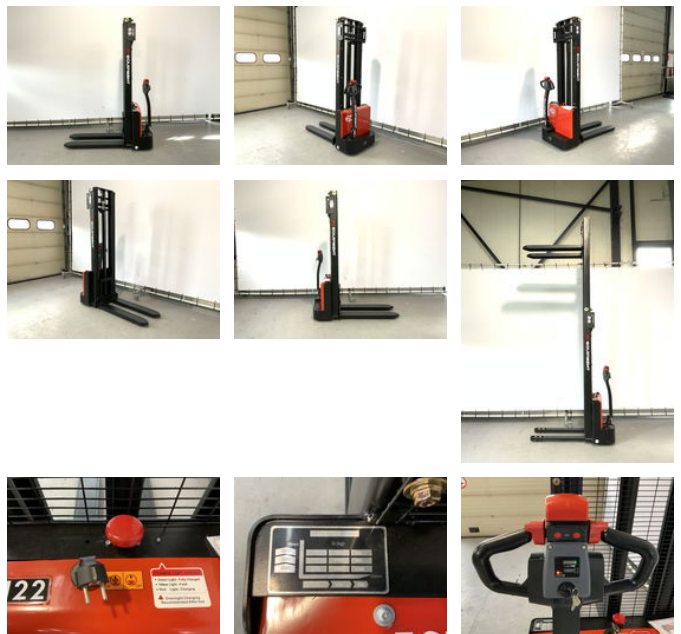

Ep EST 122 stapelaar met een hefhoogte van 3,60 meter

Algemene kenmerken

| | |
|----------------|------------|
| Merk | Ep |
| Subcategorie | Stapelaar |
| Bouwjaar | 2025 |
| Algemene staat | Erg goed |
| Brandstof | Elektrisch |
| Referentie | 104 |
| CE markering | Ja |

Eigenschappen

| | |
|--------------------|---------|
| Ledig gewicht | 625kg |
| Laadvermogen | 1.200kg |
| Lengte | 150cm |
| Breedte | 80cm |
| Max. hefcapaciteit | 1.200kg |

Hefhoogte

3.600mm

Ep EST 122 stapelaar met een hefhoogte van 3,60 meter

Omschrijving

Nieuwe EP EST 122 stapelaar met een hefhoogte van 3,6 meter. - 12 maanden garantie - Snelle oplaadtijd - AGM accu - Bestelbaar in 4 verschillende hefhoogtes - Sterk onderstel Heftrucktotaal kan u volledig ontzorgen. Wij verzorgen keuringen, onderhoud en transport. Neem vrijblijvend contact met ons op!!