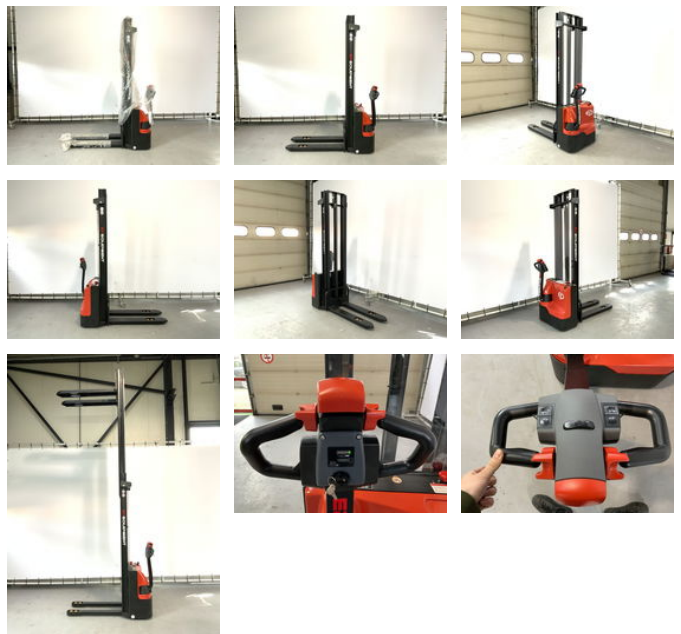

Ep ES15-15 ES met een hefhoogte van 4,15 meter

Algemene kenmerken

Merk	Ep
Subcategorie	Stapelaar
Bouwjaar	2025
Algemene staat	Erg goed
Brandstof	Elektrisch
Referentie	110
CE markering	Ja

Eigenschappen

Ledig gewicht	770kg
Laadvermogen	1.500kg
Max. hefcapaciteit	1.500kg
Hefhoogte	4.150mm

Ep ES15-15 ES met een hefhoogte van 4,15 meter

Omschrijving

Nieuwe EP ES15-15ES, LI-ION stapelaar met een hefhoogte van 4,15 meter. Snelle oplaadtijd Onderhoudsvrije AGM accu
Hefhoogte 2700 mm t/m 4150 mm 12 maanden garantie