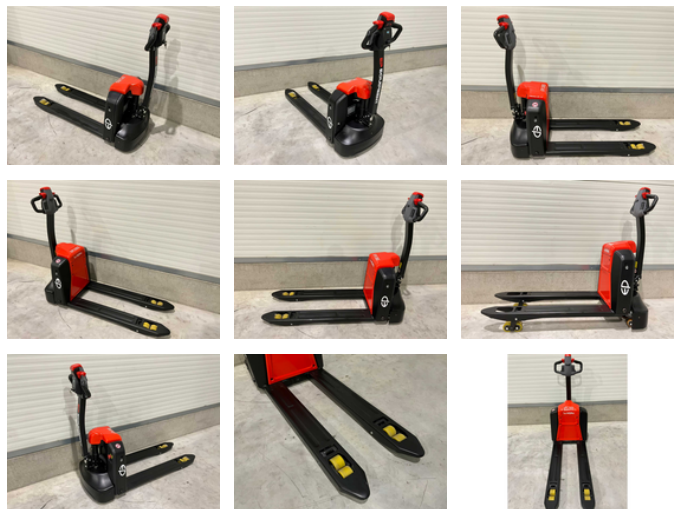

Ep EPL 185

Algemene kenmerken

Merk	Ep
Subcategorie	Pallettruck
Bouwjaar	2026
Kleur	Zwart
Conditie	Gebruikt
Algemene staat	Erg goed
Brandstof	Elektrisch
Referentie	132

Eigenschappen

Ledig gewicht	170kg
Laadvermogen	1.800kg
Lengte	155cm
Breedte	61cm

Ep EPL 185

Technische specificaties

Aandrijving

wheels

Omschrijving

Ongebruikt , LI-ION accu pakket , interne lader ingebouwd , handboek aanwezig

Accessoires