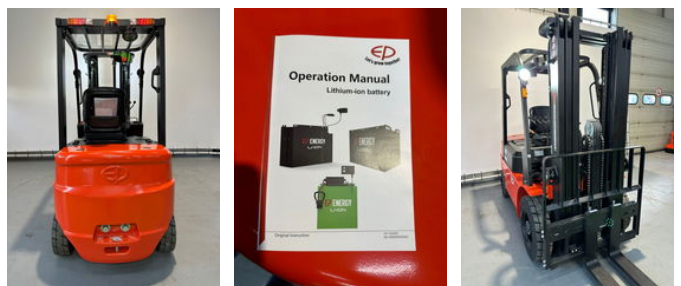

Ep EFL252X EFL252X Hefhoogte 4,80 meter

Algemene kenmerken

Merk	Ep
Subcategorie	Vorkheftruck
Bouwjaar	2024
Algemene staat	Erg goed
Brandstof	Elektrisch
Referentie	148
CE markering	Ja

Eigenschappen

Ledig gewicht	4.570kg
Lengte	258cm
Breedte	106cm

Max. hefcapaciteit	2.500kg
Hefhoogte	4.800mm
Mast type	Triplex
Doorrijhoogte	2.100mm

Ep EFL252X EFL252X Hefhoogte 4,80 meter

Omschrijving

Nieuw type EP EFL 252X met triplomast 4800mm met freelift en geïntegreerde sideshift. 4e functie met slangen tot op vorkenbord. Ledverlichting en straatverlichting en bleuspot. Doorrijhoogte 2,21 meter. Met wisselbare accu en ingebouwde oplader op 220 volt. Losse extra accu leverbaar met oplader zodat er met 1 accu gewerkt wordt en 1 accu aan de oplader.