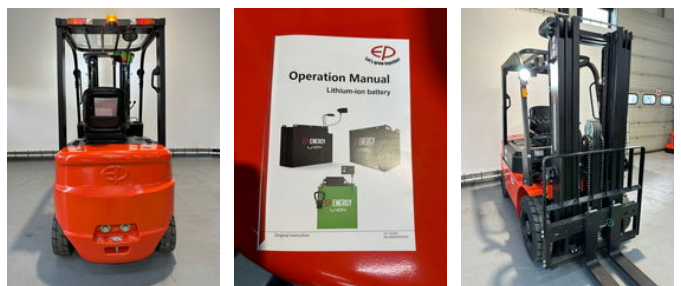

## Ep EFL252X EFL252X Hefhoogte 4,80 meter

### Algemene kenmerken

Merk	Ep
Subcategorie	Vorkheftruck
Bouwjaar	2024
Algemene staat	Erg goed
Brandstof	Elektrisch
Referentie	148
ceMarking	Ja

### Eigenschappen

Ledig gewicht	4.570kg
Lengte	258cm
Breedte	106cm

Max. hefcapaciteit	2.500kg
Hefhoogte	4.800mm
Mast type	Triplex
Doorrijhoogte	2.100mm

## Omschrijving

Nieuw type EP EFL 252X met triplomast 4800mm met freelift en geïntegreerde sideshift. 4e functie met slangen tot op vorkenbord. Ledverlichting en straatverlichting en bleuspot. Doorrijhoogte 2,21 meter. Met wisselbare accu en ingebouwde oplader op 220 volt. Losse extra accu leverbaar met oplader zodat er met 1 accu gewerkt wordt en 1 accu aan de oplader.