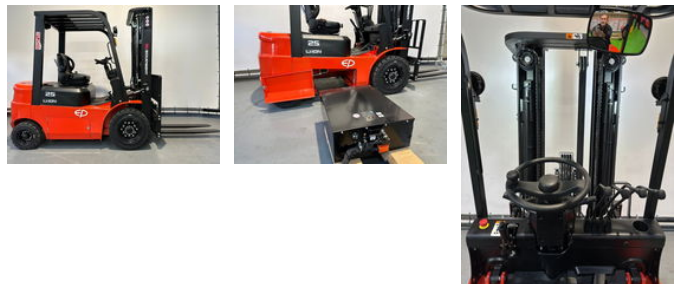

Ep EFL252X EFL252X Hefhoogte 4,80 meter

Algemene kenmerken

Merk	Ep
Subcategorie	Vorkheftruck
Bouwjaar	2024
Algemene staat	Erg goed
Brandstof	Elektrisch
Referentie	148
CE markering	Ja

Eigenschappen

Ledig gewicht	4.570kg
Lengte	258cm
Breedte	106cm

Max. hefcapaciteit	2.500kg
Hefhoogte	4.800mm
Mast type	Triplex
Doorrijhoogte	2.100mm

Ep EFL252X EFL252X Hefhoogte 4,80 meter

Omschrijving

Nieuw type EP EFL 252X met triplomast 4800mm met freelift en geïntegreerde sideshift. 4e functie met slangen tot op vorkenbord. Ledverlichting en straatverlichting en bleuspot. Doorrijhoogte 2,21 meter. Met wisselbare accu en ingebouwde oplader op 220 volt. Losse extra accu leverbaar met oplader zodat er met 1 accu gewerkt wordt en 1 accu aan de oplader.