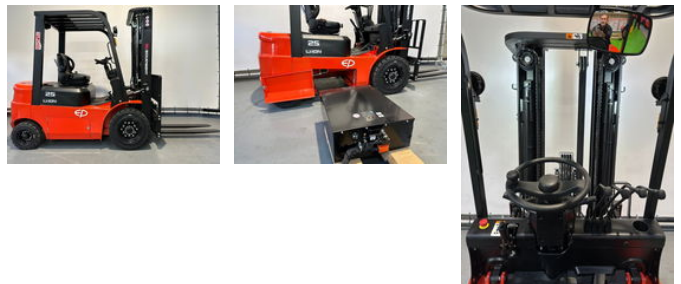

## Ep EFL252X EFL252X Hefhoogte 4,80 meter

### Algemene kenmerken

Merk	Ep
Subcategorie	Vorkheftruck
Bouwjaar	2024
Algemene staat	Erg goed
Brandstof	Elektrisch
Referentie	148
ceMarking	Ja

### Eigenschappen

Ledig gewicht	4.570kg
Lengte	258cm
Breedte	106cm

Max. hefcapaciteit	2.500kg
Hefhoogte	4.800mm
Mast type	Triplex
Doorrijhoogte	2.100mm

## Omschrijving

Nieuw type EP EFL 252X met triplomast 4800mm met freelift en geïntegreerde sideshift. 4e functie met slangen tot op vorkenbord. Ledverlichting en straatverlichting en bleuspot. Doorrijhoogte 2,21 meter. Met wisselbare accu en ingebouwde oplader op 220 volt. Losse extra accu leverbaar met oplader zodat er met 1 accu gewerkt wordt en 1 accu aan de oplader.