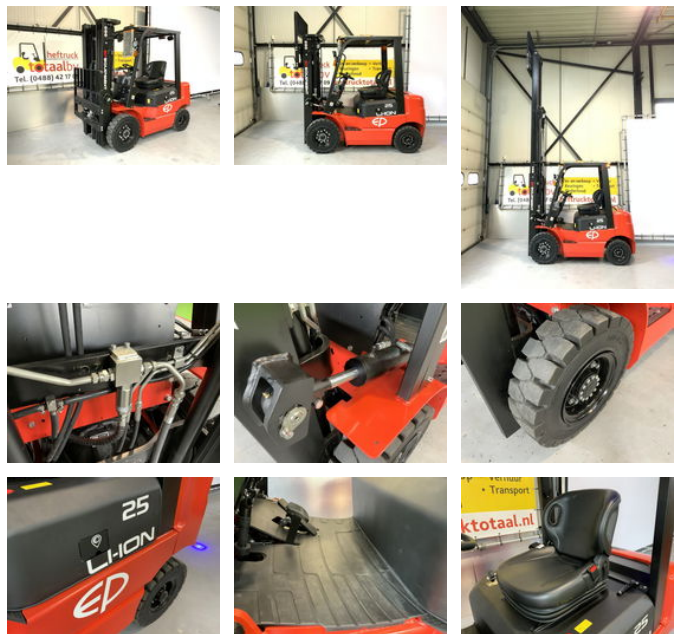

Ep EFL252 Li-Ion hefhoogte 4,80 meter

Algemene kenmerken

Merk	Ep
Subcategorie	Vorkheftruck
Bouwjaar	2024
Algemene staat	Erg goed
Brandstof	Elektrisch
Referentie	112
CE markering	Ja

Eigenschappen

Ledig gewicht	3.830kg
Lengte	250cm
Breedte	115cm
Cabine	Open
Max. hefcapaciteit	2.500kg

Hefhoogte	480cm
Mast type	Triplex
Doorrijhoogte	2.150mm

Ep EFL252 Li-Ion hefhoogte 4,80 meter

Technische specificaties

Aandrijving

wheels

Omschrijving

Nieuwe EP EFL252. Met LI-ION batterij en oplader. triplomast 4,8 meter en doorrijhoogte 2,15m, sideshift en 4e functie ! Met 1,2m vorken. inclusief 5 jaar garantie op de accu en 1 jaar op de heftruck ! - Accu - Achteruitrijalarm - Noodstop - Schuifapparaat - Vol rubber banden - Vorkversteller - Werklampen - Zijverschuiver - Zwaailamp