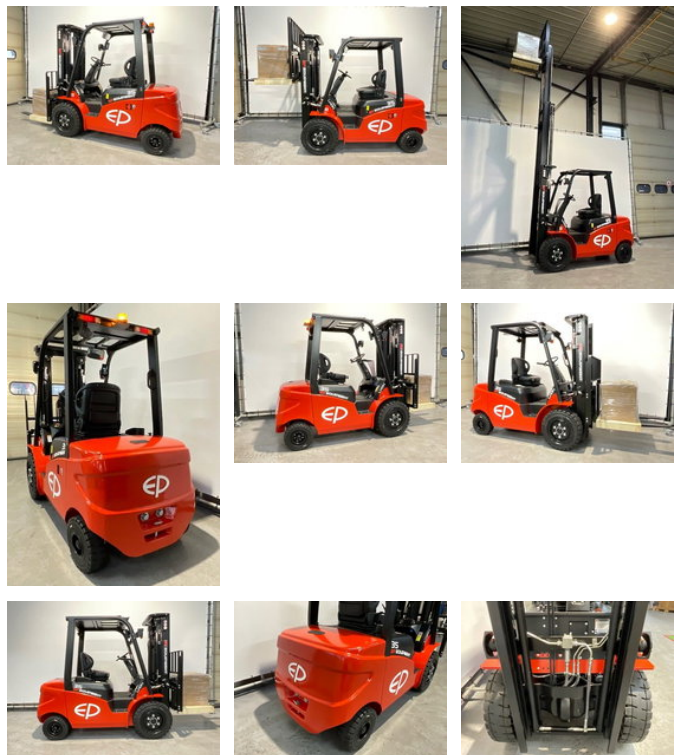

Ep EFL 353 li-ion met een hefhoogte van 4,80m

Algemene kenmerken

Merk	Ep
Subcategorie	Vorkheftruck
Bouwjaar	2026
Kleur	Rood
Algemene staat	Erg goed
Brandstof	Elektrisch
CE markering	Ja

Eigenschappen

Ledig gewicht	5.000kg
Lengte	265cm
Breedte	120cm

Cabine	Open
Serienummer	1311808550
Max. hefcapaciteit	3.500kg
Hefhoogte	4.800mm
Mast type	Triplex

Ep EFL 353 li-ion met een hefhoogte van 4,80m

Omschrijving

Nieuwe EP EFL 353 Li-ion heftruck 3500 kg. Met triplomast 4,8m freelift en sideshift met een doorrijhoogte van 2,19m. Bouwjaar 2025. Inclusief nieuwe lader.