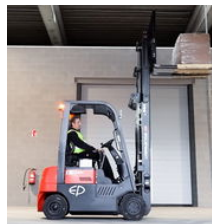

Ep CPD18FVL elektrische heftruck (1.800 kg)

Algemene kenmerken

Merk	Ep
Subcategorie	Vorkheftruck
Bouwjaar	2025
Kleur	Rood
Algemene staat	Erg goed
Brandstof	Elektrisch
CE markering	Ja

Eigenschappen

Ledig gewicht	3.160kg
Cabine	Open
Max. hefcapaciteit	1.800kg
Hefhoogte	4.800mm
Mast type	Triplex