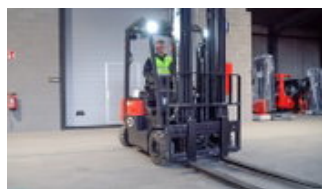

Ep CPD18FVL elektrische heftruck (1.800 kg)

Algemene kenmerken

Merk	Ep
Subcategorie	Vorkheftruck
Bouwjaar	2026
Kleur	Rood
Algemene staat	Erg goed
Brandstof	Elektrisch
CE markering	Ja

Eigenschappen

Ledig gewicht	3.160kg
Cabine	Open
Max. hefcapaciteit	1.800kg
Hefhoogte	4.800mm
Mast type	Triplex