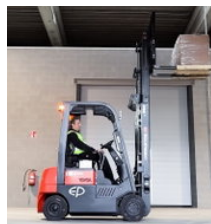

Ep CPD18FVL elektrische heftruck (1.800 kg)

Algemene kenmerken

Merk	Ep
Subcategorie	Vorkheftruck
Bouwjaar	2026
Kleur	Rood
Algemene staat	Erg goed
Brandstof	Elektrisch
CE markering	Ja

Eigenschappen

Ledig gewicht	3.160kg
Cabine	Open
Max. hefcapaciteit	1.800kg
Hefhoogte	4.800mm
Mast type	Triplex