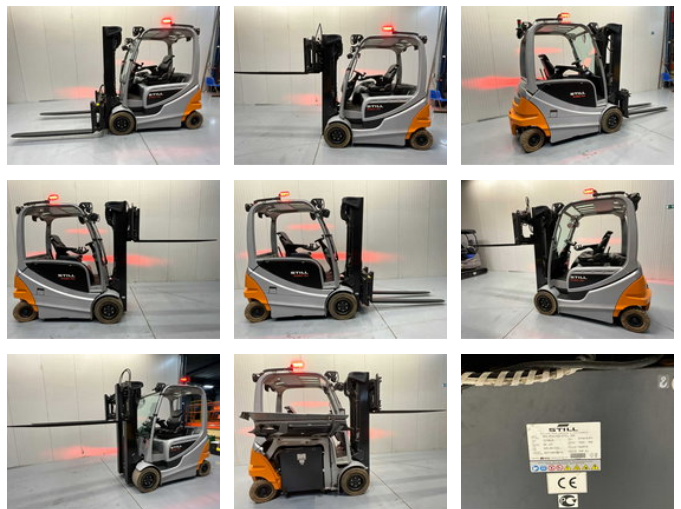

# Still RX60-30 - 4,8M - Triplex - Vorkensteller - Freelift - Sideshift

## Caractéristiques générales

Marque	Still
Sous-catégorie	Chariot élévateur
Année de construction	2019
Lecture du compteur horaire	8026
Condition	Utilisé
Référence	V3053

## Caractéristiques

Poids à vide	5.452kg
Longueur	420cm
Largeur	120cm
Cabine	Ouverte
Capacité de levage	3.000kg
Hauteur de levage	4.810mm
Mast type	Triplex

Hauteur de passage

2.300mm