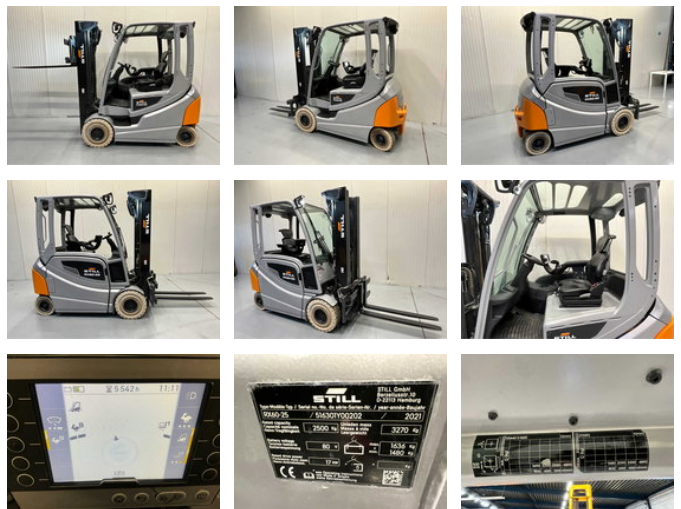

Still RX60-25- 4,9M - Triplex - Freelift - Sideshift

Caractéristiques générales

Marque	Still
Sous-catégorie	Chariot élévateur
Année de construction	2021
Condition	Utilisé
Référence	V3051

Caractéristiques

Longueur	360cm
Largeur	125cm
Hauteur de levage	490cm
Mast type	Triplex
Hauteur de passage	230cm

Still RX60-25- 4,9M - Triplex - Freelift - Sideshift

Accessoires