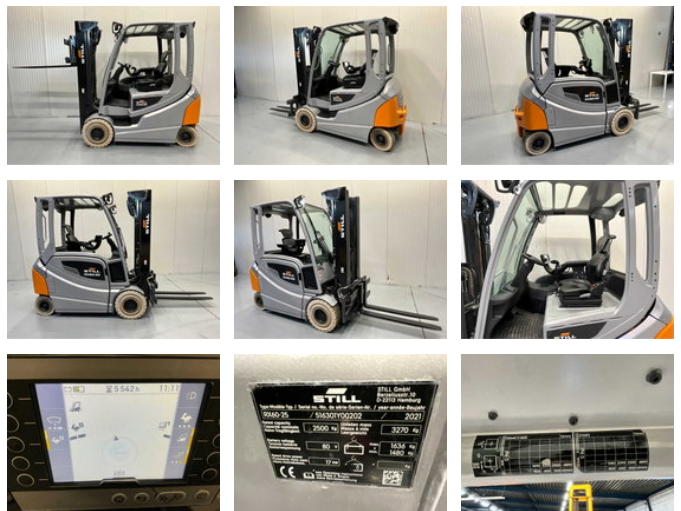

Still RX60-25- 4,9M - Triplex - Freelift - Sideshift

Caractéristiques générales

Marque	Still
Sous-catégorie	Chariot élévateur
Année de construction	2021
Condition	Utilisé
Référence	V3051

Propriétés

Longueur	360cm
Largeur	125cm
Hauteur de levage	490cm
Type de mât	Triplex
Hauteur de dégagement	230cm

Still RX60-25- 4,9M - Triplex - Freelift - Sideshift

Accessoires