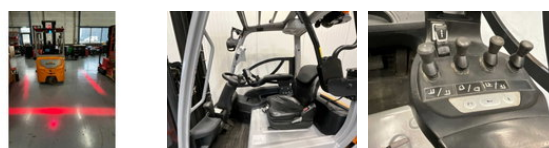

Still RX20-20 - 5,7M - Triplex - Freelift - Sideshift

Caractéristiques générales

| | |
|-----------------------|-------------------|
| Marque | Still |
| Sous-catégorie | Chariot élévateur |
| Année de construction | 2020 |
| Heures affichées | 6494 |
| Condition | Utilisé |
| Référence | V3058 |

Propriétés

| | |
|-----------------------------|---------|
| Poids unique | 3.869kg |
| Longueur | 310cm |
| Largeur | 120cm |
| Capacité de levage maximale | 2.000kg |
| Hauteur de levage | 570cm |
| Type de mât | Triplex |
| Hauteur de dégagement | 245cm |