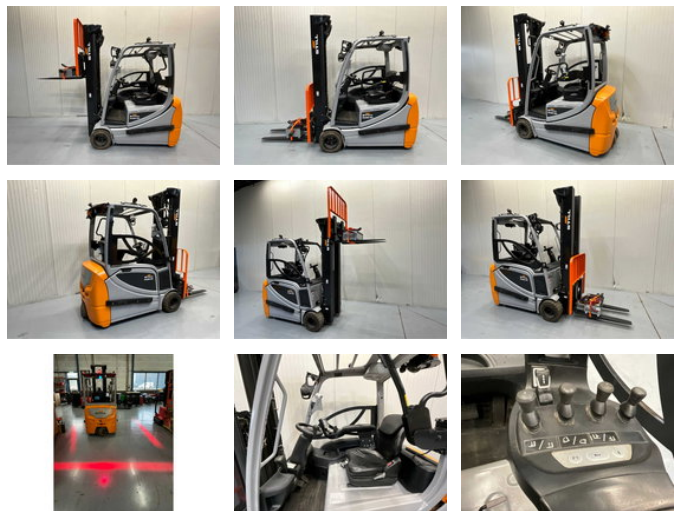

Still RX20-20 - 5,7M - Triplex - Freelift - Sideshift

Caractéristiques générales

Marque	Still
Sous-catégorie	Chariot élévateur
Année de construction	2020
Lecture du compteur horaire	6494
Condition	Utilisé
Référence	V3058

Caractéristiques

Poids à vide	3.869kg
Longueur	310cm
Largeur	120cm
Capacité de levage	2.000kg
Hauteur de levage	570cm
Mast type	Triplex
Hauteur de passage	245cm

Still RX20-20 - 5,7M - Triplex - Freelift - Sideshift