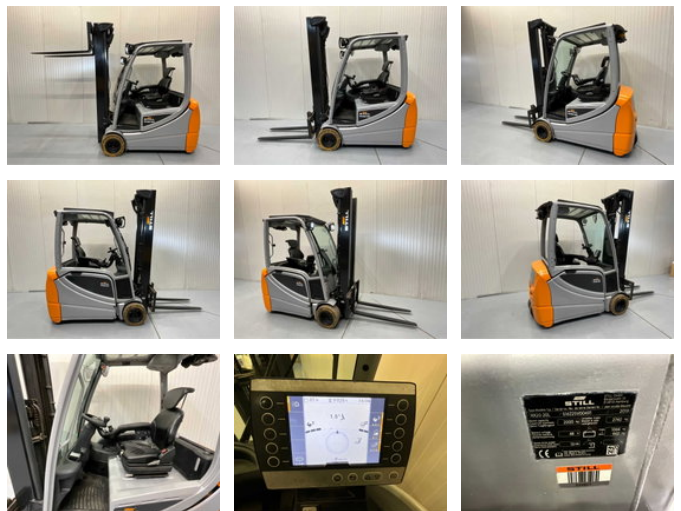

## Still RX20-20 - 5,6M - Triplex - Freelift - Sideshift

### Caractéristiques générales

Marque	Still
Sous-catégorie	Chariot élévateur
Année de construction	2019
Condition	Utilisé
Référence	V3049

### Caractéristiques

Poids à vide	3.804kg
Longueur	320cm
Largeur	120cm
Capacité de levage	2.000kg
Hauteur de levage	5.600mm
Mast type	Triplex
Hauteur de passage	2.460mm

# Still RX20-20 - 5,6M - Triplex - Freelift - Sideshift