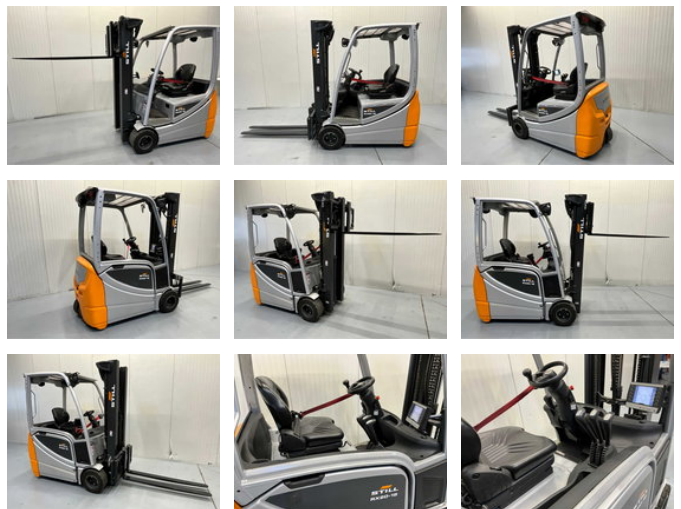

Still RX20-18

Caractéristiques générales

Marque	Still
Sous-catégorie	Chariot élévateur
Année de construction	2019
Condition	Utilisé
Référence	V3055

Caractéristiques

Longueur	340cm
Largeur	120cm
Hauteur de levage	483cm
Mast type	Triplex
Hauteur de passage	215cm