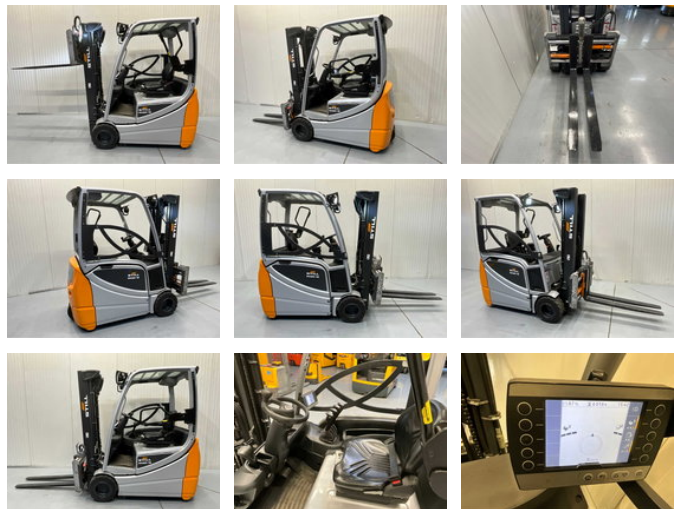

# Still RX20-18 - 4,5M - Triplex - Vorkenversteller - Freelift - Sideshift

## Caractéristiques générales

Marque	Still
Sous-catégorie	Chariot élévateur
Année de construction	2019
Lecture du compteur horaire	6016
Condition	Utilisé
Référence	V3057

## Caractéristiques

Longueur	330cm
Largeur	120cm
Capacité de levage	1.800kg
Hauteur de levage	4.470mm
Mast type	Triplex
Hauteur de passage	2.100mm

Still RX20-18 - 4,5M - Triplex - Vorkenversteller - Freelift -  
Sideshift