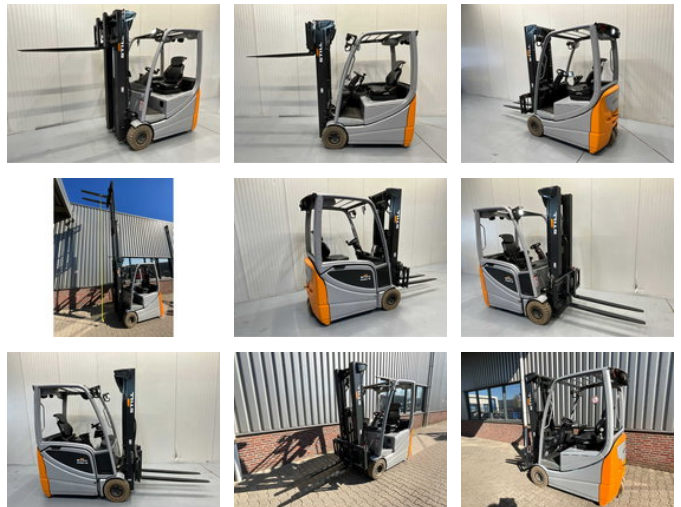

Still RX20-16C - 5,3M - Triplex - Freelift - Sideshift

Caractéristiques générales

Marque	Still
Sous-catégorie	Chariot élévateur
Année de construction	2021
Lecture du compteur horaire	6267
Condition	Utilisé
Référence	V3059

Caractéristiques

Longueur	320cm
Largeur	115cm
Hauteur de levage	525cm
Mast type	Triplex
Hauteur de passage	225cm

Still RX20-16C - 5,3M - Triplex - Freelift - Sideshift

Accessoires