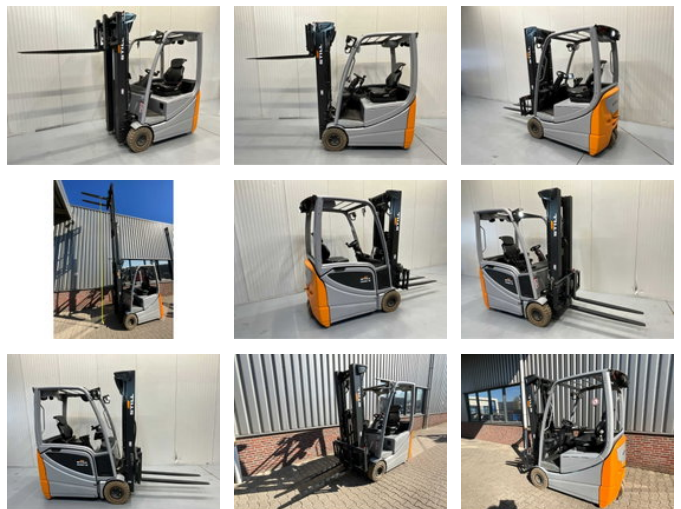

Still RX20-16C - 5,3M - Triplex - Freelift - Sideshift

Caractéristiques générales

Marque	Still
Sous-catégorie	Chariot élévateur
Année de construction	2021
Heures affichées	6267
Condition	Utilisé
Référence	V3059

Propriétés

Longueur	320cm
Largeur	115cm
Hauteur de levage	525cm
Type de mât	Triplex
Hauteur de dégagement	225cm

Still RX20-16C - 5,3M - Triplex - Freelift - Sideshift

Accessoires