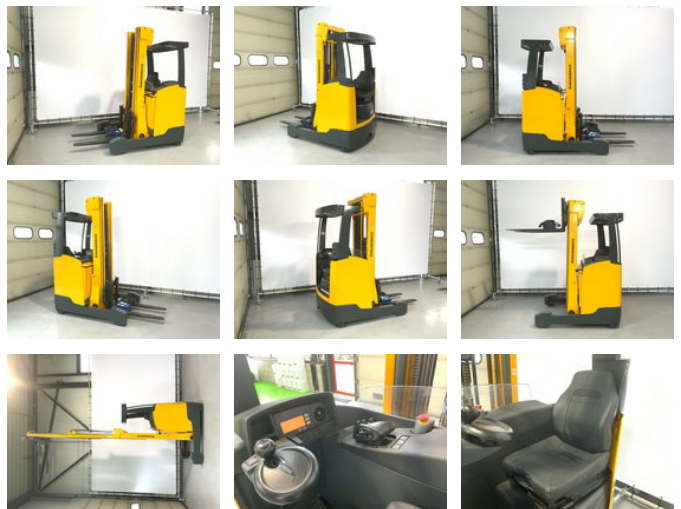

## Jungheinrich Rechtruck triplomast + sideshift ETV 214

### Caractéristiques générales

Marque	Jungheinrich
Sous-catégorie	Chariot à mât rétractable
Année de construction	2012
Heures de fonctionnement	5118
Couleur	Autrement
Condition	Utilisé
Conditions générales	Bien
Carburant	Électrique
ceMarking	Oui

### Caractéristiques

Longueur	180cm
Largeur	126cm
Capacité de levage	1.400kg
Hauteur de levage	590cm
Hauteur de passage	2.510mm

# Jungheinrich Rechtruck triplomast + sideshift ETV 214

Accessoires