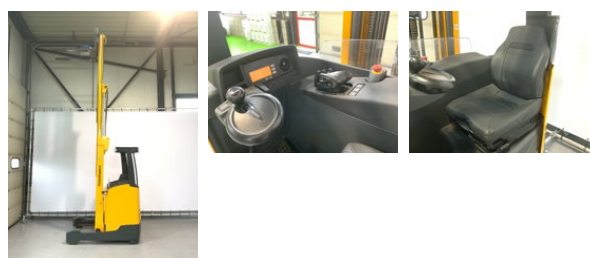

Jungheinrich Rechtruck triplomast + sideshift ETV 214

Caractéristiques générales

Marque	Jungheinrich
Sous-catégorie	Chariot à mât rétractable
Couleur	Sinon
Condition	Utilisé
État général	Bien
Carburant	Électrique
Marquage CE	Et

Propriétés

Longueur	180cm
Largeur	126cm
Capacité de levage maximale	1.400kg
Hauteur de levage	590cm