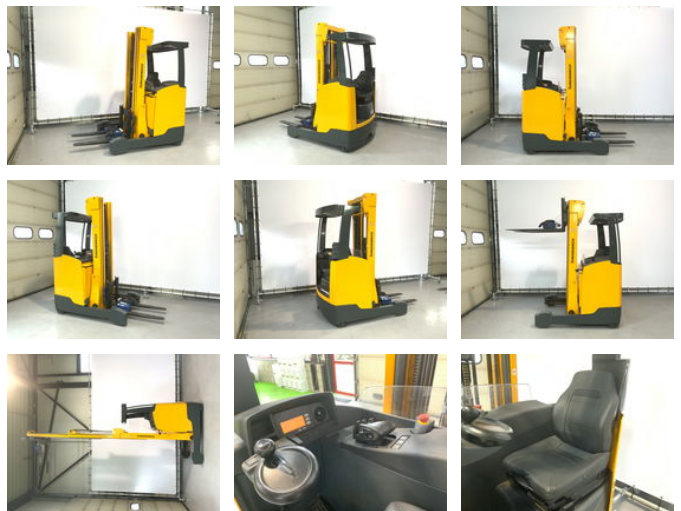

## Jungheinrich Rechtruck triplomast + sideshift ETV 214

### Caractéristiques générales

Marque	Jungheinrich
Sous-catégorie	Chariot à mât rétractable
Année de construction	2012
Lecture du compteur horaire	5118
Couleur	Autrement
Condition	Utilisé
Conditions générales	Bien
Carburant	Électrique
ceMarking	Oui

### Caractéristiques

Longueur	180cm
Largeur	126cm
Capacité de levage	1.400kg
Hauteur de levage	590cm
Hauteur de passage	2.510mm

# Jungheinrich Rechtruck triplomast + sideshift ETV 214

Accessoires