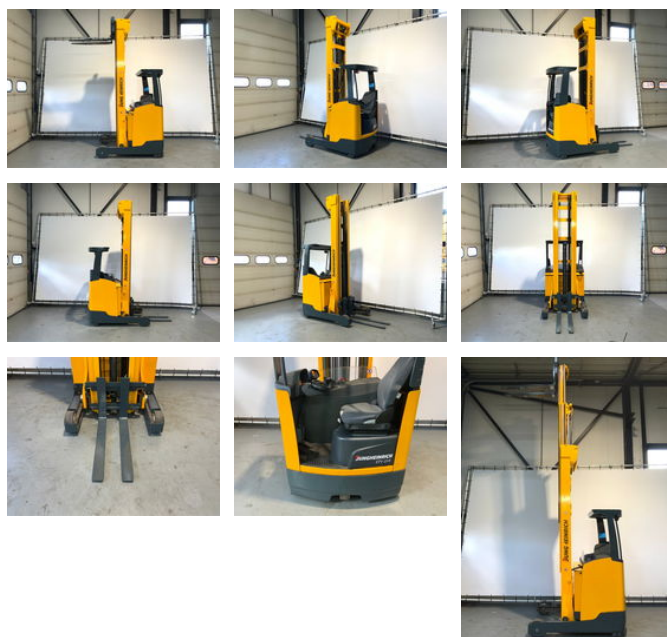

## Jungheinrich ETV 214 ETV 214 hefhoogte 9.0 meter

### Caractéristiques générales

Marque	Jungheinrich
Sous-catégorie	Chariot à mât rétractable
Année de construction	2015
Lecture du compteur horaire	8461
Condition	Utilisé
Conditions générales	Excellente
Carburant	Électrique
Référence	V2089
ceMarking	Oui

### Caractéristiques

Poids à vide	3.925kg
Longueur	250cm
Largeur	126cm
Numéro de série	91097208
Capacité de levage	1.400kg

Hauteur de levage

9.020mm

## Description

Chariot élévateur Jungheinrich ETV 214 de 2015 très soigné : - Chargeur de batterie inclus - Blue Spot - fonction de pesage - heures 8461 - Année de construction 2015 - Chariot à mât rétractable très soigné Heftrucktotaal peut vous décharger de tous vos soucis. Nous assurons les inspections, l'entretien et le transport. N'hésitez pas à nous contacter !