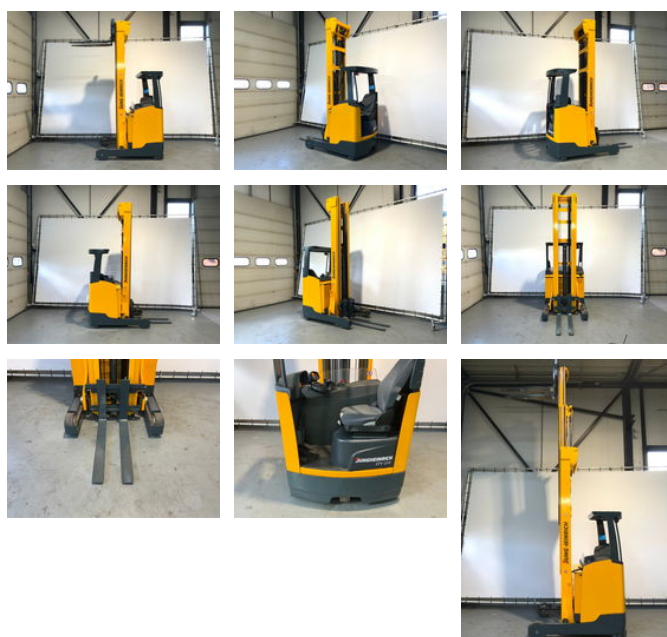

Jungheinrich ETV 214 ETV 214 hefhoogte 9.0 meter

Caractéristiques générales

Marque	Jungheinrich
Sous-catégorie	Chariot à mât rétractable
Année de construction	2015
Heures de fonctionnement	8461
Condition	Utilisé
Conditions générales	Excellente
Carburant	Électrique
Référence	V2089
ceMarking	Oui

Caractéristiques

Poids à vide	3.925kg
Longueur	250cm
Largeur	126cm
Numéro de série	91097208
Capacité de levage	1.400kg

Hauteur de levage

9.020mm

Jungheinrich ETV 214 ETV 214 hefhoogte 9.0 meter

Description

Chariot élévateur Jungheinrich ETV 214 de 2015 très soigné : - Chargeur de batterie inclus - Blue Spot - fonction de pesage - heures 8461 - Année de construction 2015 - Chariot à mât rétractable très soigné Heftrucktotaal peut vous décharger de tous vos soucis. Nous assurons les inspections, l'entretien et le transport. N'hésitez pas à nous contacter !