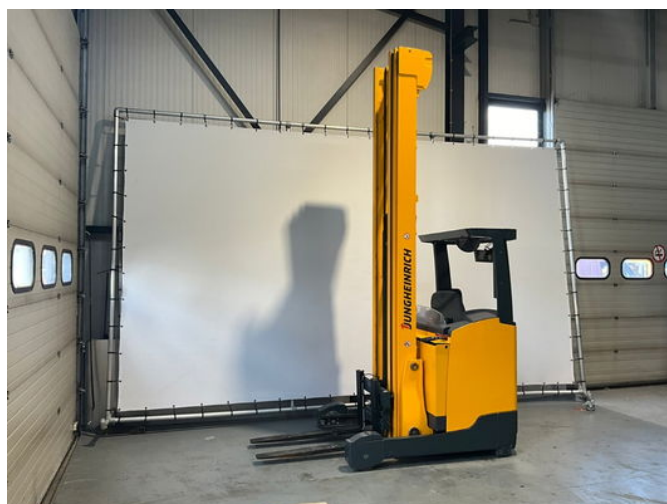

## Jungheinrich ETV 214 ETV 214 hefhoogte 10,70 meter

### Caractéristiques générales

Marque	Jungheinrich
Sous-catégorie	Chariot à mât rétractable
Année de construction	2018
Lecture du compteur horaire	5388
Condition	Utilisé
Conditions générales	Excellente
Carburant	Électrique
Référence	V2098
ceMarking	Oui

### Caractéristiques

Poids à vide	4.165kg
Longueur	260cm
Largeur	121cm
Numéro de série	91125326
Capacité de levage	1.400kg
Hauteur de levage	10.700mm
Hauteur de passage	4.110mm

## Description

Chariot élévateur Jungheinrich ETV 214 très propre de 2018 : - Chargeur de batterie inclus - Spot rouge - Caméra sur le tablier porte-fourche - Fonction 360 degrés - toit fermé - heures 5388 - Année de construction 2018 Heftrucktotaal vous décharge de tous vos soucis. Nous assurons les inspections, l'entretien et le transport. Contactez-nous sans engagement !