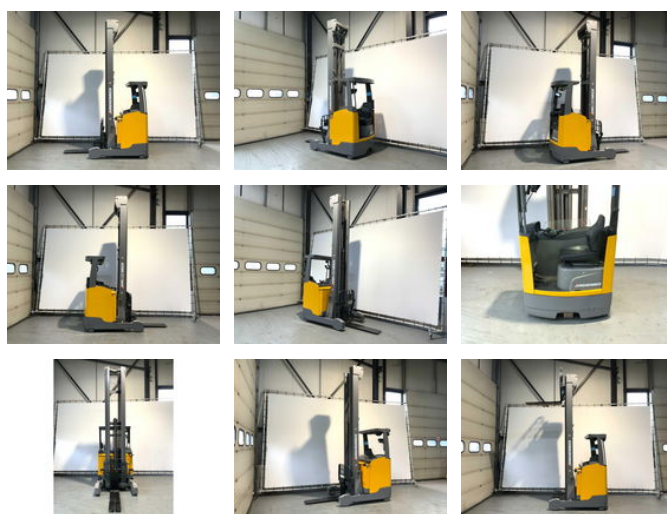

## Jungheinrich ETV 214 ETV 214 hefhoogte 10,70 meter

### Caractéristiques

Poids à vide	4.165kg
Longueur	260cm
Largeur	121cm
Numéro de série	91125326
Capacité de levage	1.400kg
Hauteur de levage	10.700mm
Hauteur de passage	4.110mm

# Jungheinrich ETV 214 ETV 214 hefhoogte 10,70 meter

## Description

Chariot élévateur Jungheinrich ETV 214 très propre de 2018 : - Chargeur de batterie inclus - Spot rouge - Caméra sur le tablier porte-fourche - Fonction 360 degrés - toit fermé - heures 5388 - Année de construction 2018 Heftrucktotaal vous décharge de tous vos soucis. Nous assurons les inspections, l'entretien et le transport. Contactez-nous sans engagement !