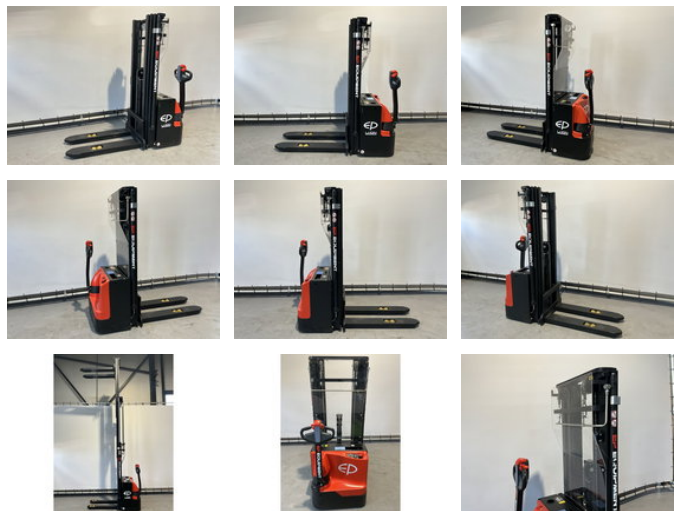

Ep WSA161 stapelaar hefhoogte 4,50 meter

Caractéristiques générales

Marque	Ep
Sous-catégorie	Gerbeur
Année de construction	2026
Conditions générales	Excellente
Carburant	Électrique
ceMarking	Oui

Caractéristiques

Poids à vide	940kg
payloadWeight	1.600kg
Longueur	187cm
Largeur	80cm
Capacité de levage	1.600kg
Hauteur de levage	4.500mm

Ep WSA161 stapelaar hefhoogte 4,50 meter

Accessoires