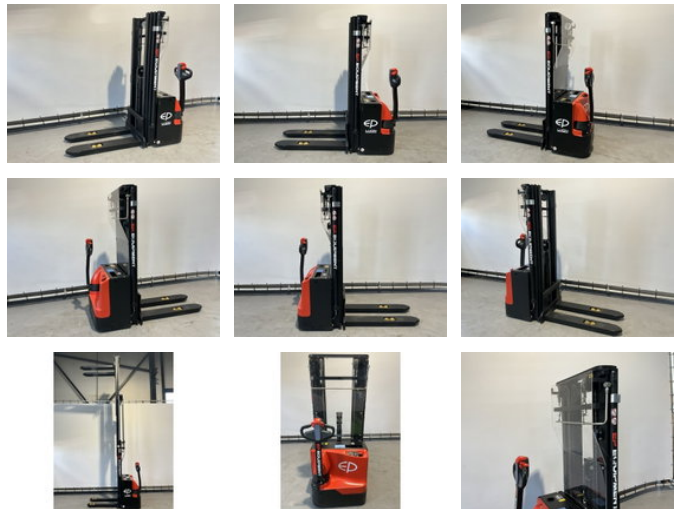

Ep WSA161 stapelaar hefhoogte 4,50 meter

Caractéristiques générales

Marque	Ep
Sous-catégorie	Gerbeur
Année de construction	2026
État général	Très bien
Carburant	Électrique
Marquage CE	Et

Propriétés

Poids unique	940kg
capacité de charge	1.600kg
Longueur	187cm
Largeur	80cm
Capacité de levage maximale	1.600kg
Hauteur de levage	4.500mm

Ep WSA161 stapelaar hefhoogte 4,50 meter

Accessoires