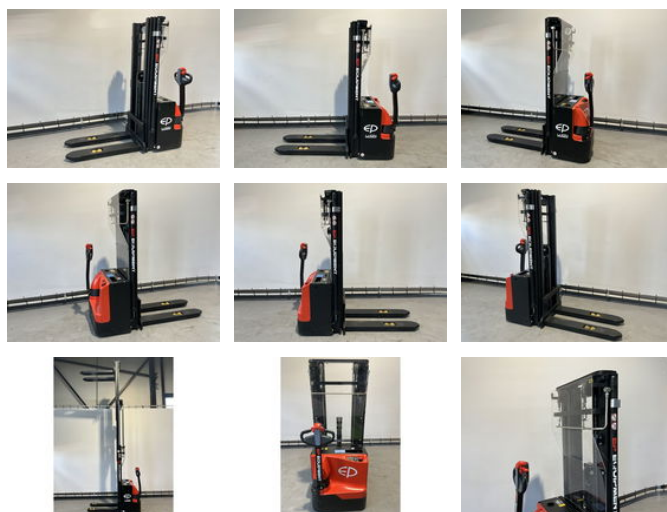

Ep WSA161 stapelaar hefhoogte 4,50 meter

Caractéristiques générales

Marque	Ep
Sous-catégorie	Gerbeur
Année de construction	2025
Conditions générales	Excellente
Carburant	Électrique
ceMarking	Oui

Caractéristiques

Poids à vide	940kg
payloadWeight	1.600kg
Longueur	187cm
Largeur	80cm
Capacité de levage	1.600kg
Hauteur de levage	4.500mm

Ep WSA161 stapelaar hefhoogte 4,50 meter

Accessoires