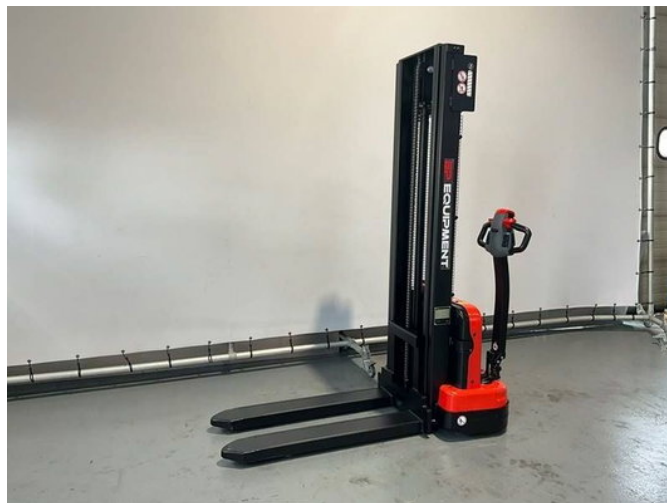

Ep EST 124 hefhoogte 3,30 meter

Caractéristiques générales

Marque	Ep
Sous-catégorie	Gerbeur
Année de construction	2026
État général	Très bien
Carburant	Électrique
Référence	146
Marquage CE	Et

Propriétés

Poids unique	580kg
capacité de charge	1.200kg
Longueur	172cm
Largeur	80cm
Capacité de levage maximale	1.200kg
Hauteur de levage	3.300mm

Ep EST 124 hefhoogte 3,30 meter

Description

Nouveau gerbeur EP EST 124 avec une hauteur de levage de 3,3 mètres : Garantie de 12 mois Temps de charge rapide Batterie AGM sans entretien Disponible en 4 hauteurs de levage différentes Train de roulement robuste Hauteur de dégagement de 2,24 m