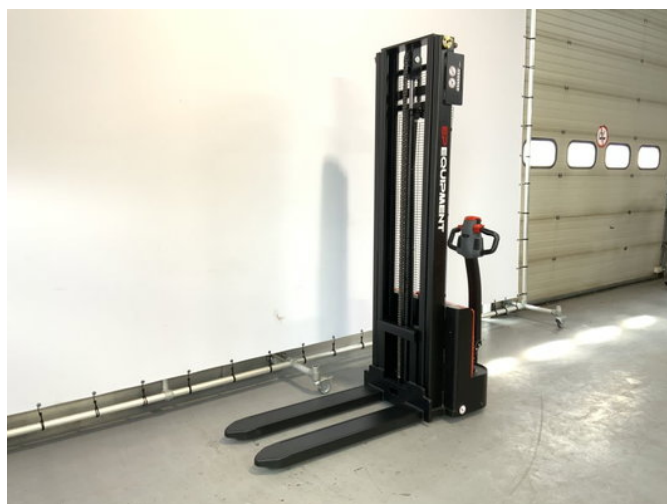

Ep EST 122 stapelaar met een hefhoogte van 3,60 meter

Caractéristiques générales

Marque	Ep
Sous-catégorie	Gerbeur
Année de construction	2026
Conditions générales	Excellente
Carburant	Électrique
Référence	104
ceMarking	Oui

Caractéristiques

Poids à vide	625kg
payloadWeight	1.200kg
Longueur	150cm
Largeur	80cm
Capacité de levage	1.200kg

Hauteur de levage

3.600mm

Ep EST 122 stapelaar met een hefhoogte van 3,60 meter

Description

Nouveau gerbeur EP EST 122 avec une hauteur de levage de 3,6 mètres. - Garantie de 12 mois - Temps de charge rapide - Batterie AGM - Disponible en 4 hauteurs de levage différentes - Train de roulement robuste Heftrucktotaal peut vous décharger de tous vos soucis. Nous assurons les inspections, l'entretien et le transport. Contactez-nous sans engagement !