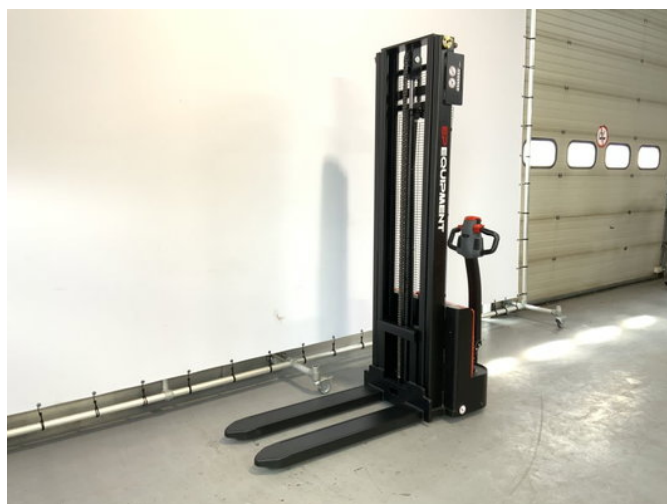

Ep EST 122 stapelaar met een hefhoogte van 3,60 meter

Caractéristiques générales

Marque	Ep
Sous-catégorie	Gerbeur
Année de construction	2026
État général	Très bien
Carburant	Électrique
Référence	104
Marquage CE	Et

Propriétés

Poids unique	625kg
capacité de charge	1.200kg
Longueur	150cm
Largeur	80cm
Capacité de levage maximale	1.200kg

Hauteur de levage

3.600mm

Ep EST 122 stapelaar met een hefhoogte van 3,60 meter

Description

Nouveau gerbeur EP EST 122 avec une hauteur de levage de 3,6 mètres. - Garantie de 12 mois - Temps de charge rapide - Batterie AGM - Disponible en 4 hauteurs de levage différentes - Train de roulement robuste Heftrucktotaal peut vous décharger de tous vos soucis. Nous assurons les inspections, l'entretien et le transport. Contactez-nous sans engagement !