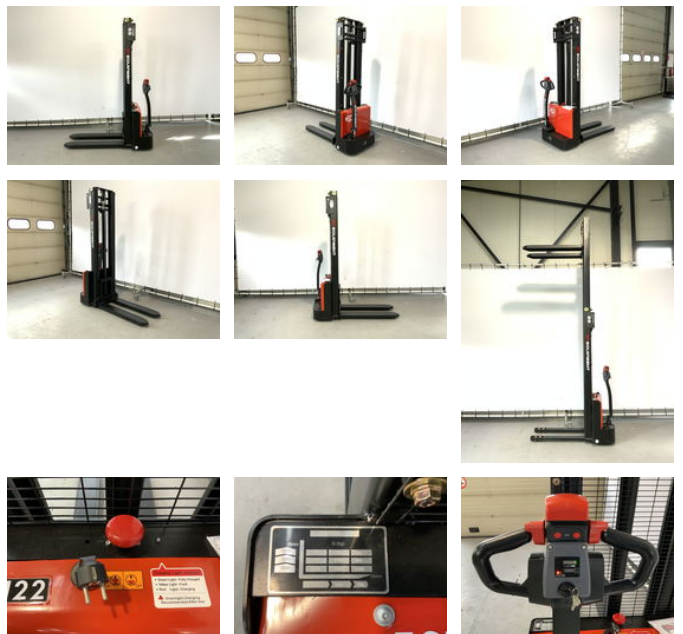

Ep EST 122 stapelaar met een hefhoogte van 3,60 meter

Caractéristiques générales

| | |
|-----------------------|------------|
| Marque | Ep |
| Sous-catégorie | Gerbeur |
| Année de construction | 2025 |
| Conditions générales | Excellente |
| Carburant | Électrique |
| Référence | 104 |
| ceMarking | Oui |

Caractéristiques

| | |
|--------------------|---------|
| Poids à vide | 625kg |
| payloadWeight | 1.200kg |
| Longueur | 150cm |
| Largeur | 80cm |
| Capacité de levage | 1.200kg |

Hauteur de levage

3.600mm

Ep EST 122 stapelaar met een hefhoogte van 3,60 meter

Description

Nouveau gerbeur EP EST 122 avec une hauteur de levage de 3,6 mètres. - Garantie de 12 mois - Temps de charge rapide - Batterie AGM - Disponible en 4 hauteurs de levage différentes - Train de roulement robuste Heftrucktotaal peut vous décharger de tous vos soucis. Nous assurons les inspections, l'entretien et le transport. Contactez-nous sans engagement !