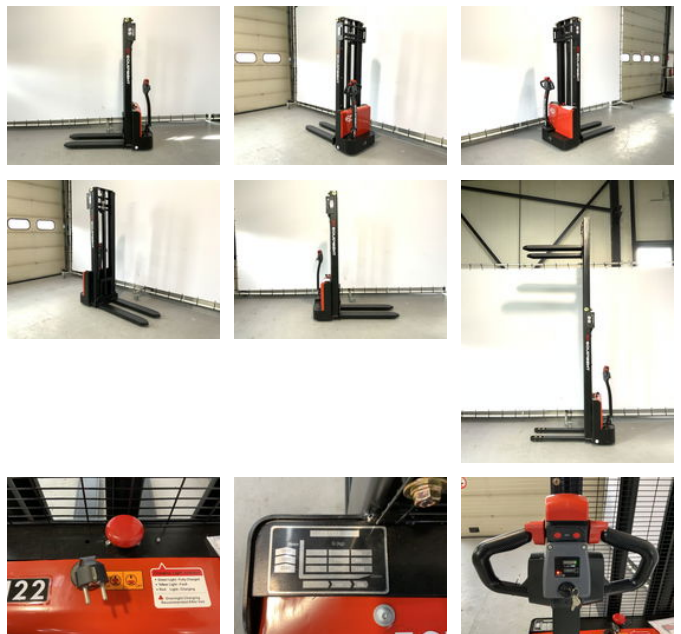

Ep EST 122 stapelaar met een hefhoogte van 3,60 meter

Caractéristiques générales

Marque	Ep
Sous-catégorie	Gerbeur
Année de construction	2024
Conditions générales	Excellente
Carburant	Électrique
Référence	104
ceMarking	Oui

Caractéristiques

Poids à vide	625kg
payloadWeight	1.200kg
Longueur	150cm
Largeur	80cm
Capacité de levage	1.200kg

Hauteur de levage

3.600mm

Ep EST 122 stapelaar met een hefhoogte van 3,60 meter

Description

Nouveau gerbeur EP EST 122 avec une hauteur de levage de 3,6 mètres. - Garantie de 12 mois - Temps de charge rapide - Batterie AGM - Disponible en 4 hauteurs de levage différentes - Train de roulement robuste Heftrucktotaal peut vous décharger de tous vos soucis. Nous assurons les inspections, l'entretien et le transport. Contactez-nous sans engagement !