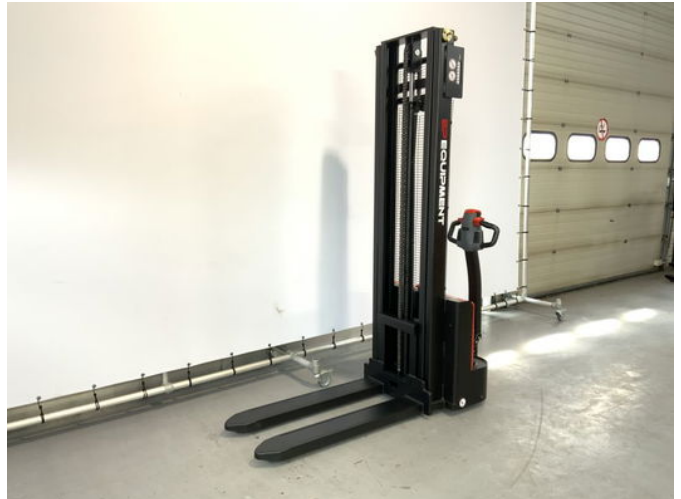

Ep EST 122 stapelaar met een hefhoogte van 3,60 meter

Caractéristiques générales

Marque	Ep
Sous-catégorie	Gerbeur
Année de construction	2024
Conditions générales	Excellente
Carburant	Électrique
Référence	104
ceMarking	Oui

Caractéristiques

Poids à vide	625kg
payloadWeight	1.200kg
Longueur	150cm
Largeur	80cm
Capacité de levage	1.200kg

Hauteur de levage

3.600mm

Ep EST 122 stapelaar met een hefhoogte van 3,60 meter

Description

Nouveau gerbeur EP EST 122 avec une hauteur de levage de 3,6 mètres. - Garantie de 12 mois - Temps de charge rapide - Batterie AGM - Disponible en 4 hauteurs de levage différentes - Train de roulement robuste Heftrucktotaal peut vous décharger de tous vos soucis. Nous assurons les inspections, l'entretien et le transport. Contactez-nous sans engagement !