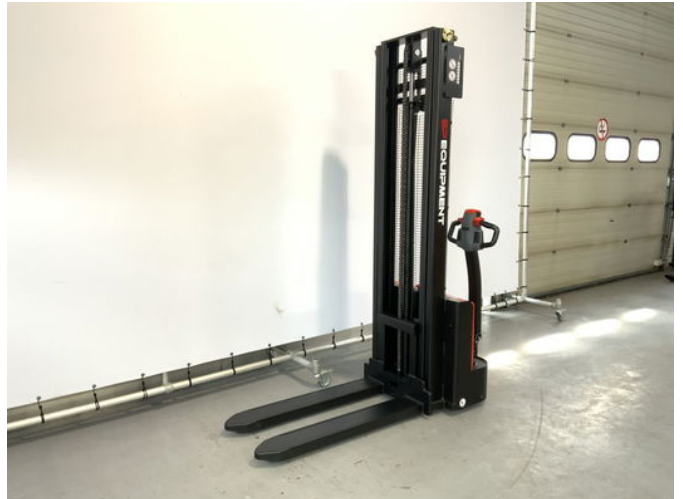

Ep EST 122 stapelaar met een hefhoogte van 3,60 meter

Caractéristiques générales

| | |
|-----------------------|------------|
| Marque | Ep |
| Sous-catégorie | Gerbeur |
| Année de construction | 2025 |
| Conditions générales | Excellente |
| Carburant | Électrique |
| Référence | 104 |
| ceMarking | Oui |

Caractéristiques

| | |
|--------------------|---------|
| Poids à vide | 625kg |
| payloadWeight | 1.200kg |
| Longueur | 150cm |
| Largeur | 80cm |
| Capacité de levage | 1.200kg |

Hauteur de levage

3.600mm

Ep EST 122 stapelaar met een hefhoogte van 3,60 meter

Description

Nouveau gerbeur EP EST 122 avec une hauteur de levage de 3,6 mètres. - Garantie de 12 mois - Temps de charge rapide - Batterie AGM - Disponible en 4 hauteurs de levage différentes - Train de roulement robuste Heftrucktotaal peut vous décharger de tous vos soucis. Nous assurons les inspections, l'entretien et le transport. Contactez-nous sans engagement !