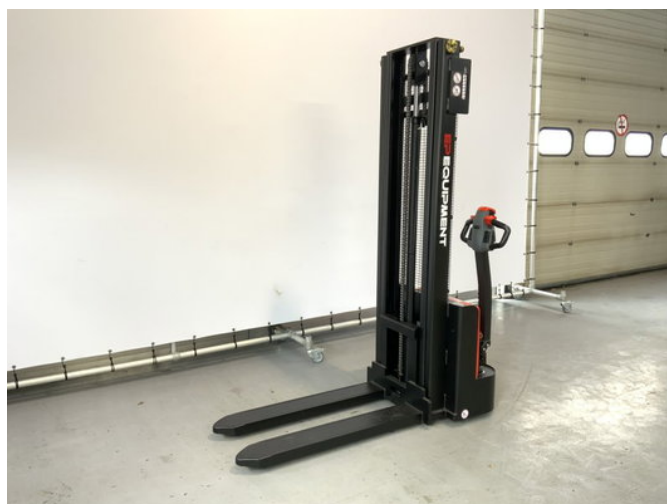

Ep EST 122 met een hefhoogte van 3,30 meter

Caractéristiques générales

Marque	Ep
Sous-catégorie	Gerbeur
Année de construction	2026
État général	Très bien
Carburant	Électrique
Référence	103
Marquage CE	Et

Propriétés

Poids unique	625kg
capacité de charge	1.200kg
Longueur	150cm
Largeur	80cm
Capacité de levage maximale	1.200kg

Hauteur de levage

3.300mm

Ep EST 122 met een hefhoogte van 3,30 meter

Description

Nouveau gerbeur EP EST 122 avec une hauteur de levage de 3,3 mètres. - Garantie de 12 mois - Temps de charge rapide - Batterie AGM - Disponible en 4 hauteurs de levage différentes - Train de roulement robuste Heftrucktotaal peut vous décharger de tous vos soucis. Nous assurons les inspections, l'entretien et le transport. Contactez-nous sans engagement !