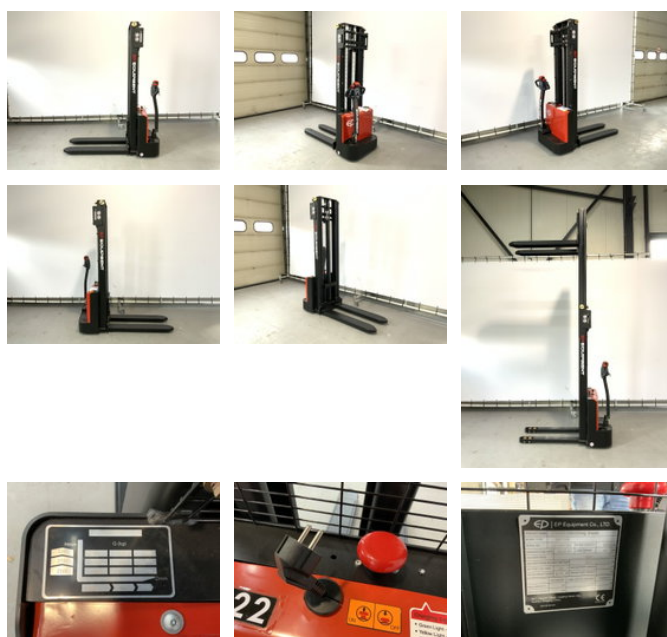

Ep EST 122 met een hefhoogte van 3,30 meter

Caractéristiques générales

Marque	Ep
Sous-catégorie	Gerbeur
Année de construction	2026
État général	Très bien
Carburant	Électrique
Référence	103
Marquage CE	Et

Propriétés

Poids unique	625kg
capacité de charge	1.200kg
Longueur	150cm
Largeur	80cm
Capacité de levage maximale	1.200kg

Hauteur de levage

3.300mm

Ep EST 122 met een hefhoogte van 3,30 meter

Description

Nouveau gerbeur EP EST 122 avec une hauteur de levage de 3,3 mètres. - Garantie de 12 mois - Temps de charge rapide - Batterie AGM - Disponible en 4 hauteurs de levage différentes - Train de roulement robuste Heftrucktotaal peut vous décharger de tous vos soucis. Nous assurons les inspections, l'entretien et le transport. Contactez-nous sans engagement !