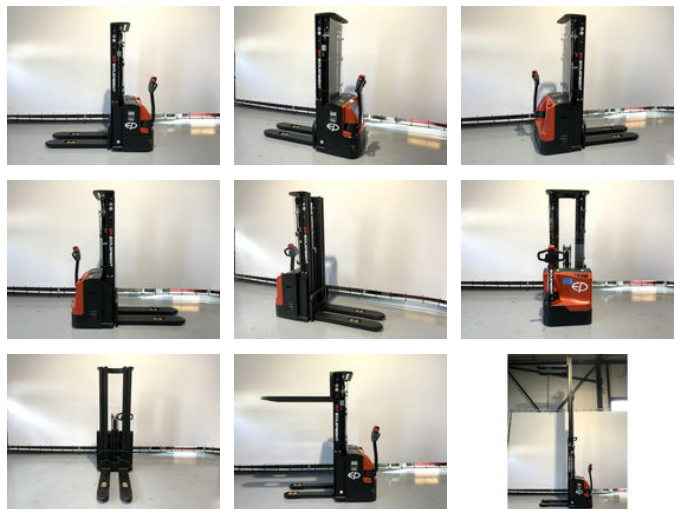

Ep ES16-16WA hefhoogte 4,80 meter

Caractéristiques générales

Marque	Ep
Sous-catégorie	Gerbeur
Année de construction	2024
Conditions générales	Excellente
Carburant	Électrique
Référence	166
ceMarking	Oui

Caractéristiques

Poids à vide	1.350kg
payloadWeight	1.500kg
Longueur	195cm
Largeur	82cm
Capacité de levage	1.600kg
Hauteur de levage	4.800mm

Ep ES16-16WA hefhoogte 4,80 meter

Description

Nouveau gerbeur EP ES16-16WA. Chargeur de batterie inclus Système hydraulique efficace 1600KG Hauteur de levage 4800mm