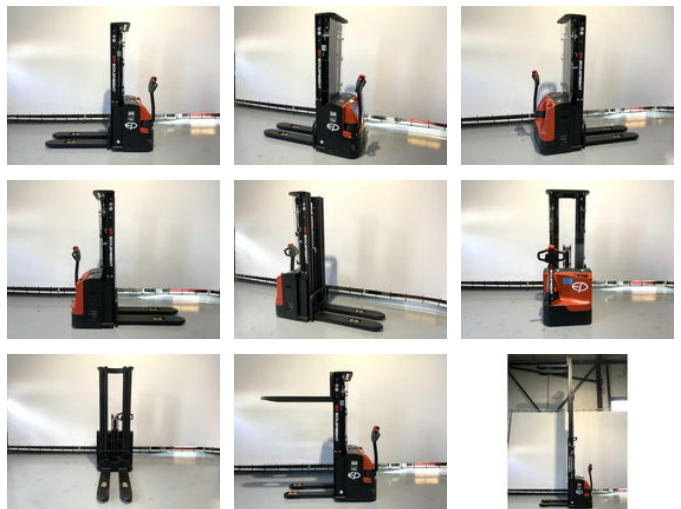

## Ep ES16-16WA hefhoogte 4,80 meter

### Caractéristiques

Poids à vide	1.350kg
payloadWeight	1.500kg
Longueur	195cm
Largeur	82cm
Capacité de levage	1.600kg
Hauteur de levage	4.800mm

# Ep ES16-16WA hefhoogte 4,80 meter

## Description

Nouveau gerbeur EP ES16-16WA. Chargeur de batterie inclus Système hydraulique efficace 1600KG Hauteur de levage 4800mm