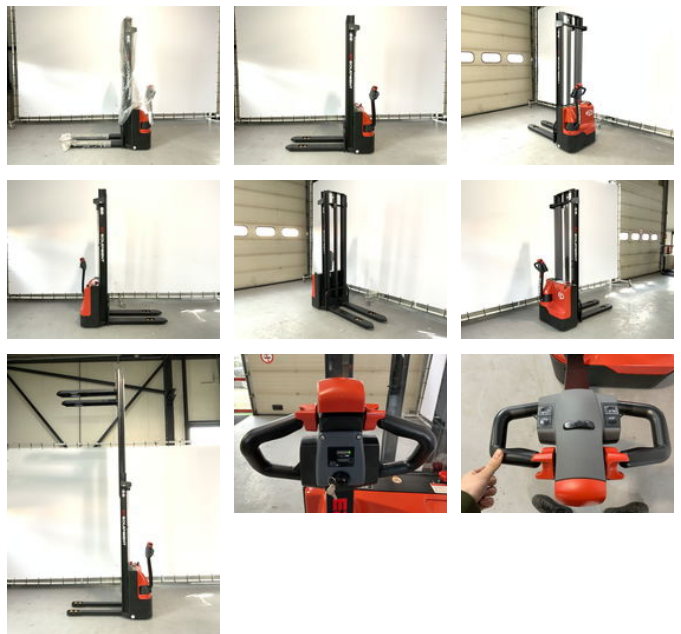

Ep ES15-15 ES met een hefhoogte van 4,15 meter

Caractéristiques générales

Marque	Ep
Sous-catégorie	Gerbeur
Année de construction	2025
Conditions générales	Excellente
Carburant	Électrique
Référence	110
ceMarking	Oui

Caractéristiques

Poids à vide	770kg
payloadWeight	1.500kg
Capacité de levage	1.500kg
Hauteur de levage	4.150mm

Ep ES15-15 ES met een hefhoogte van 4,15 meter

Description

Nouveau gerbeur EP ES15-15ES , LI-ION avec une hauteur de levage de 4,15 mètres. Temps de charge rapide Batterie AGM sans entretien Hauteur de levage de 2700 mm à 4150 mm Garantie de 12 mois