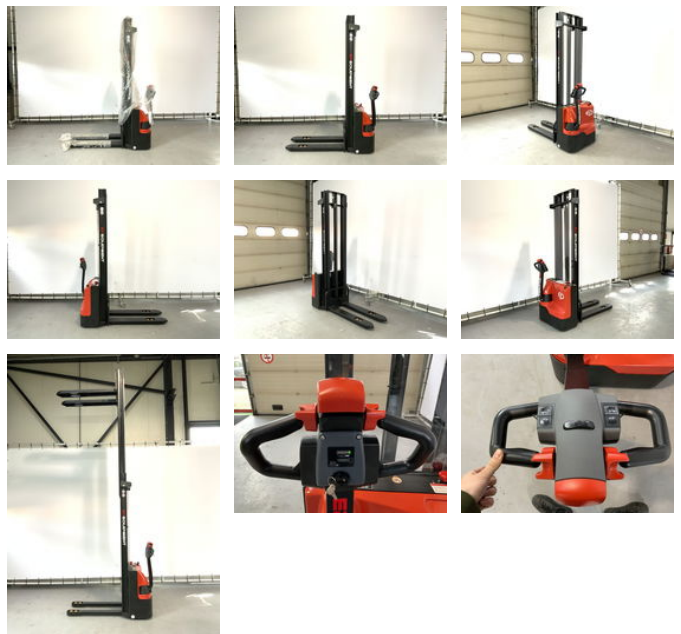

Ep ES15-15 ES met een hefhoogte van 4,15 meter

Caractéristiques générales

Marque	Ep
Sous-catégorie	Gerbeur
Année de construction	2024
Conditions générales	Excellente
Carburant	Électrique
Référence	110
ceMarking	Oui

Caractéristiques

Poids à vide	770kg
payloadWeight	1.500kg
Capacité de levage	1.500kg
Hauteur de levage	4.150mm

Ep ES15-15 ES met een hefhoogte van 4,15 meter

Description

Nouveau gerbeur EP ES15-15ES , LI-ION avec une hauteur de levage de 4,15 mètres. Temps de charge rapide Batterie AGM sans entretien Hauteur de levage de 2700 mm à 4150 mm Garantie de 12 mois