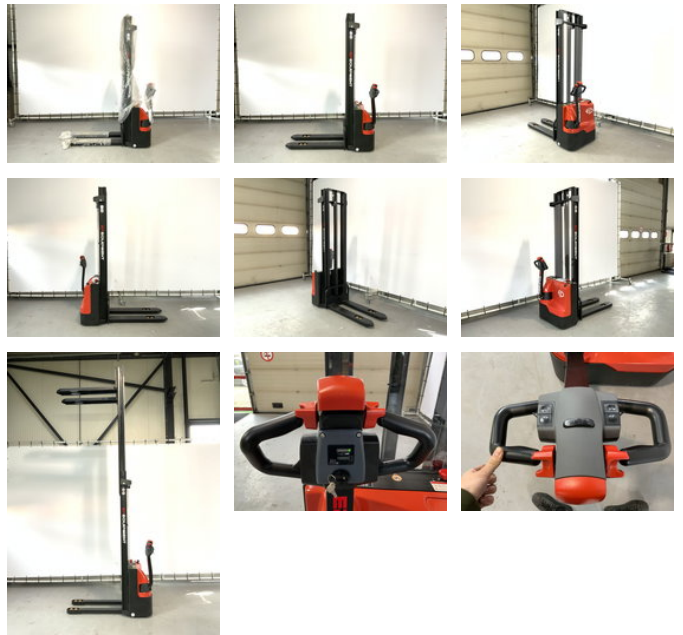

## Ep ES15-15 ES met een hefhoogte van 4,15 meter

### Caractéristiques

Poids à vide	770kg
payloadWeight	1.500kg
Capacité de levage	1.500kg
Hauteur de levage	4.150mm

# Ep ES15-15 ES met een hefhoogte van 4,15 meter

## Description

Nouveau gerbeur EP ES15-15ES , LI-ION avec une hauteur de levage de 4,15 mètres. Temps de charge rapide Batterie AGM sans entretien Hauteur de levage de 2700 mm à 4150 mm Garantie de 12 mois