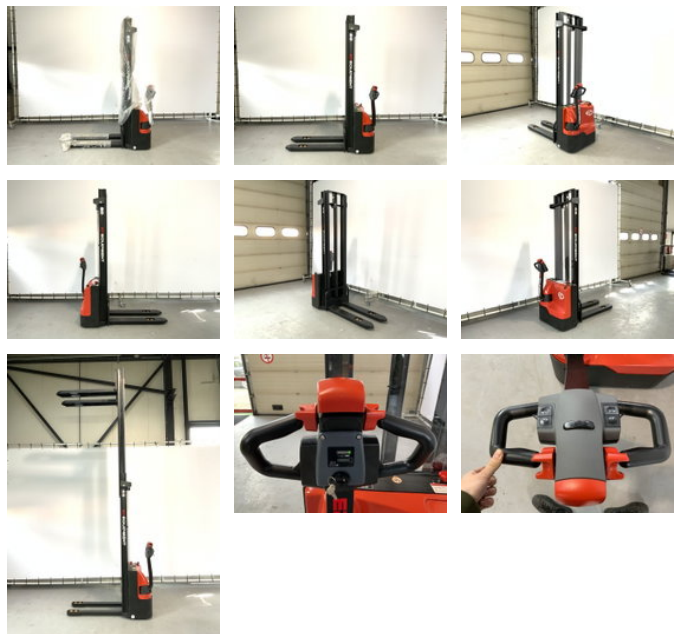

## Ep ES15-15 ES met een hefhoogte van 4,15 meter

### Propriétés

Poids unique	770kg
capacité de charge	1.500kg
Capacité de levage maximale	1.500kg
Hauteur de levage	4.150mm

# Ep ES15-15 ES met een hefhoogte van 4,15 meter

## Description

Nouveau gerbeur EP ES15-15ES , LI-ION avec une hauteur de levage de 4,15 mètres. Temps de charge rapide Batterie AGM sans entretien Hauteur de levage de 2700 mm à 4150 mm Garantie de 12 mois