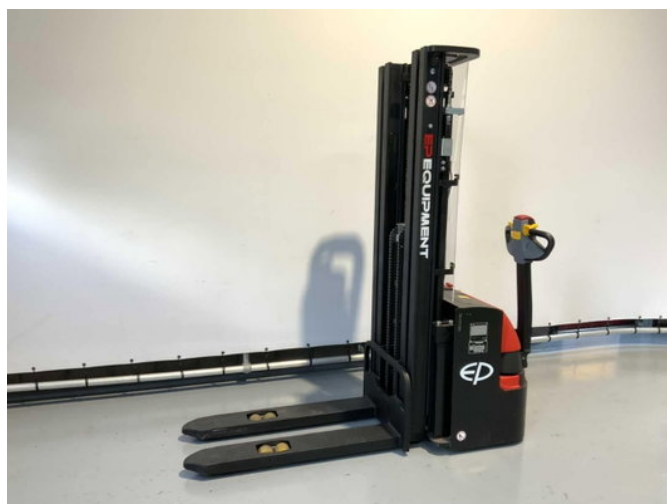

## Ep ES12-12WA hefhoogte 4,80 meter

### Caractéristiques générales

Marque	Ep
Sous-catégorie	Gerbeur
Année de construction	2026
État général	Très bien
Carburant	Électrique
Référence	167
Marquage CE	Et

### Propriétés

Poids unique	955kg
capacité de charge	1.200kg
Longueur	195cm
Largeur	82cm
Capacité de levage maximale	1.200kg
Hauteur de levage	4.800mm

# Ep ES12-12WA hefhoogte 4,80 meter