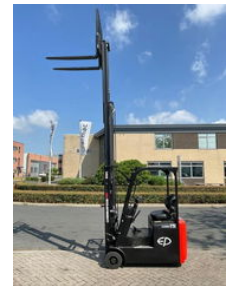

Ep EFS151 hefhoogte 4,50 meter

Caractéristiques générales

Marque	Ep
Sous-catégorie	Chariot élévateur
Année de construction	2024
Conditions générales	Excellente
ceMarking	Oui

Caractéristiques

Poids à vide	2.360kg
Longueur	180cm
Largeur	100cm

Cabine	Ouverte
Capacité de levage	1.500kg
Hauteur de levage	4.500mm
Mast type	Triplex
Hauteur de passage	1.990mm

Ep EFS151 hefhoogte 4,50 meter

Accessoires

- Phare de travail avant
- 4ème Vanne