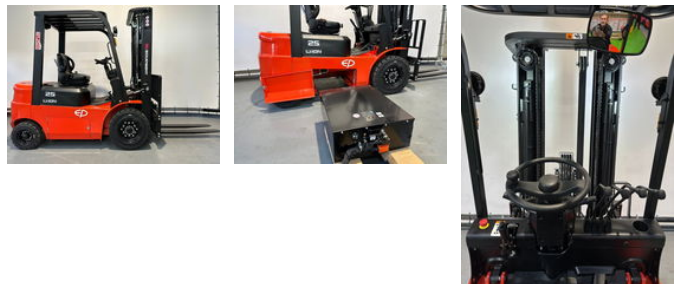

Ep EFL252X EFL252X Hefhoogte 4,80 meter

Caractéristiques générales

Marque	Ep
Sous-catégorie	Chariot élévateur
Année de construction	2024
Conditions générales	Excellente
Carburant	Électrique
Référence	148
ceMarking	Oui

Caractéristiques

Poids à vide	4.570kg
Longueur	258cm
Largeur	106cm

Capacité de levage	2.500kg
Hauteur de levage	4.800mm
Mast type	Triplex
Hauteur de passage	2.100mm

Ep EFL252X EFL252X Hefhoogte 4,80 meter

Description

Nouveau type EP EFL 252X avec triplomast 4800mm avec freelift et déplacement latéral intégré. 4ème fonction avec tuyaux jusqu'au tablier porte-fourche. Eclairage par LED et point bleu. Hauteur de passage de 2,21 mètres. Avec batterie interchangeable et chargeur 220 volts intégré. Batterie supplémentaire séparée disponible avec le chargeur pour travailler avec 1 batterie et 1 batterie sur le chargeur.