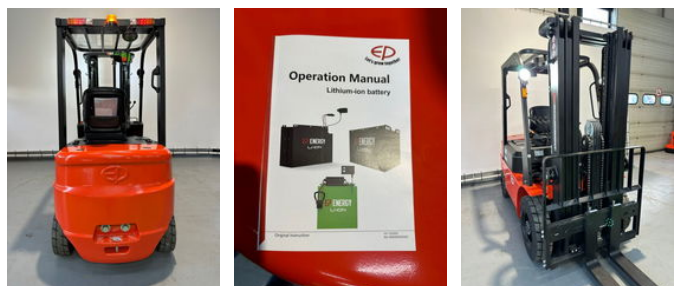

Ep EFL252X EFL252X Hefhoogte 4,80 meter

Caractéristiques générales

Marque	Ep
Sous-catégorie	Chariot élévateur
Année de construction	2024
Conditions générales	Excellente
Carburant	Électrique
Référence	148
ceMarking	Oui

Caractéristiques

Poids à vide	4.570kg
Longueur	258cm
Largeur	106cm

Capacité de levage	2.500kg
Hauteur de levage	4.800mm
Mast type	Triplex
Hauteur de passage	2.100mm

Ep EFL252X EFL252X Hefhoogte 4,80 meter

Description

Nouveau type EP EFL 252X avec triplomast 4800mm avec freelift et déplacement latéral intégré. 4ème fonction avec tuyaux jusqu'au tablier porte-fourche. Eclairage par LED et point bleu. Hauteur de passage de 2,21 mètres. Avec batterie interchangeable et chargeur 220 volts intégré. Batterie supplémentaire séparée disponible avec le chargeur pour travailler avec 1 batterie et 1 batterie sur le chargeur.