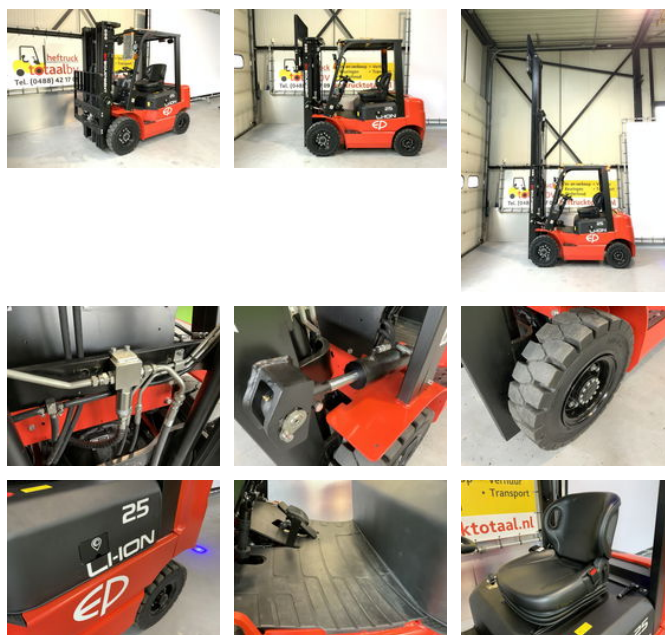

Ep EFL252 Li-Ion hefhoogte 4,80 meter

Caractéristiques générales

Marque	Ep
Sous-catégorie	Chariot élévateur
Année de construction	2025
Conditions générales	Excellente
Carburant	Électrique
Référence	112
ceMarking	Oui

Caractéristiques

Poids à vide	3.830kg
Longueur	250cm
Largeur	115cm
Cabine	Ouverte
Capacité de levage	2.500kg

Hauteur de levage	480cm
Mast type	Triplex
Hauteur de passage	2.150mm

Ep EFL252 Li-Ion hefhoogte 4,80 meter

Spécifications techniques

Transmission

wheels

Description

Nouvelle EP EFL252. Avec batterie LI-ION et chargeur. triplomast 4.8m et hauteur libre 2.15m, déplacement latéral et 4ème fonction ! Avec fourches de 1.2m. 5 ans de garantie sur la batterie et 1 an sur le chariot élévateur ! - batterie - Alarme de recul - Arrêt d'urgence - Dispositif de glissement - Pneus en caoutchouc pleins - Positionneur de fourches - Feux de travail - Déplacements latéraux - Balise de détresse Traduit avec DeepL.com (version gratuite)