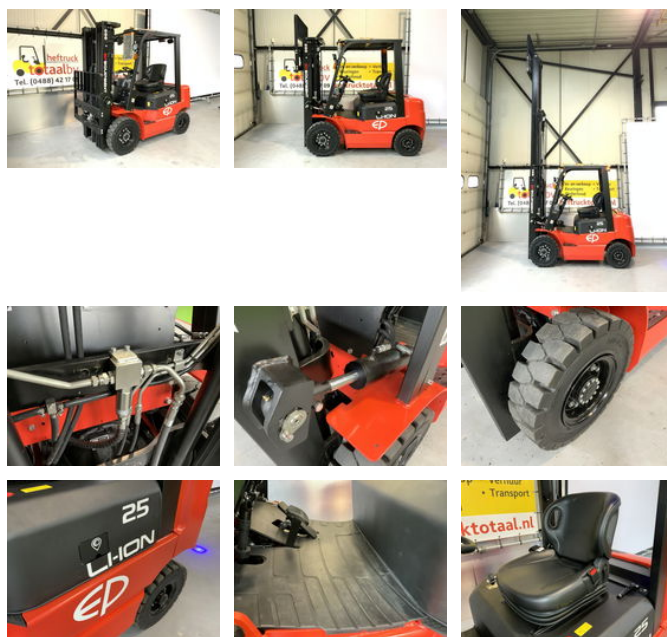

Ep EFL252 Li-Ion hefhoogte 4,80 meter

Caractéristiques générales

Marque	Ep
Sous-catégorie	Chariot élévateur
Année de construction	2024
Conditions générales	Excellente
Carburant	Électrique
Référence	112
ceMarking	Oui

Caractéristiques

Poids à vide	3.830kg
Longueur	250cm
Largeur	115cm
Cabine	Ouverte
Capacité de levage	2.500kg

Hauteur de levage	480cm
Mast type	Triplex
Hauteur de passage	2.150mm

Ep EFL252 Li-Ion hefhoogte 4,80 meter

Spécifications techniques

Transmission

wheels

Description

Nouvelle EP EFL252. Avec batterie LI-ION et chargeur. triplomast 4.8m et hauteur libre 2.15m, déplacement latéral et 4ème fonction ! Avec fourches de 1.2m. 5 ans de garantie sur la batterie et 1 an sur le chariot élévateur ! - batterie - Alarme de recul - Arrêt d'urgence - Dispositif de glissement - Pneus en caoutchouc pleins - Positionneur de fourches - Feux de travail - Déplacements latéraux - Balise de détresse Traduit avec DeepL.com (version gratuite)