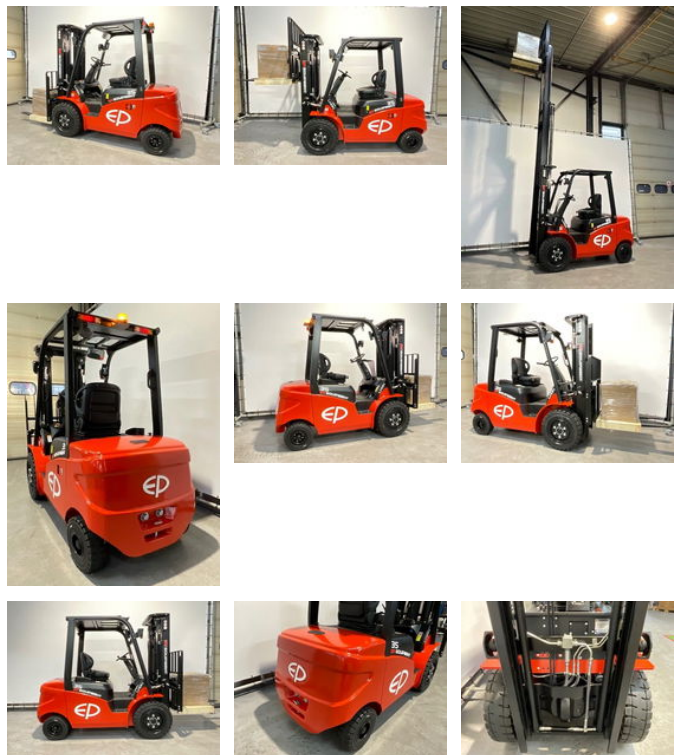

Ep EFL 353 li-ion met een hefhoogte van 4,80m

Caractéristiques générales

Marque	Ep
Sous-catégorie	Chariot élévateur
Année de construction	2024
Couleur	Rouge
Conditions générales	Excellente
Carburant	Électrique
ceMarking	Oui

Caractéristiques

Poids à vide	5.000kg
Longueur	265cm
Largeur	120cm

Cabine	Ouverte
Numéro de série	1311808550
Capacité de levage	3.500kg
Hauteur de levage	4.800mm
Mast type	Triplex

Ep EFL 353 li-ion met een hefhoogte van 4,80m