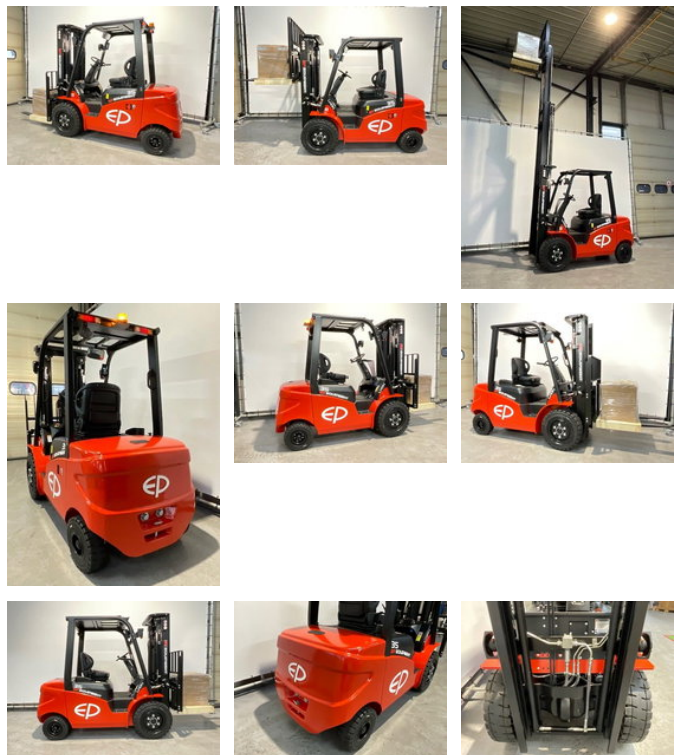

Ep EFL 353 li-ion met een hefhoogte van 4,80m

Caractéristiques générales

Marque	Ep
Sous-catégorie	Chariot élévateur
Année de construction	2026
Couleur	Rouge
Conditions générales	Excellente
Carburant	Électrique
ceMarking	Oui

Caractéristiques

Poids à vide	5.000kg
Longueur	265cm
Largeur	120cm

Cabine	Ouverte
Numéro de série	1311808550
Capacité de levage	3.500kg
Hauteur de levage	4.800mm
Mast type	Triplex

Ep EFL 353 li-ion met een hefhoogte van 4,80m