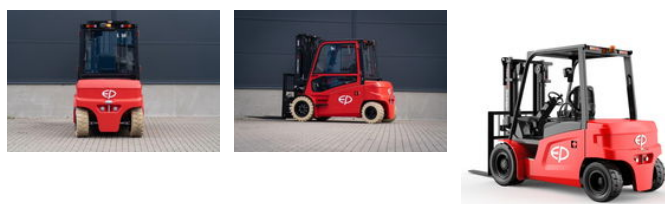

## Ep CPD50L1 elektrische heftruck (5.000 kg)

### Caractéristiques générales

Marque	Ep
Sous-catégorie	Chariot élévateur
Année de construction	2025
Couleur	Rouge
Conditions générales	Excellente
Carburant	Électrique
ceMarking	Oui

### Caractéristiques

Poids à vide	7.348kg
Longueur	290cm
Largeur	155cm
Capacité de levage	5.000kg
Hauteur de levage	4.500mm

Mast type

Triplex

---

Hauteur de passage

2.250mm

## Description

CPD50L1 Ce chariot élévateur électrique à quatre roues d'EP Equipment est un excellent chariot pour déplacer des charges jusqu'à 5 tonnes. Grâce à sa batterie lithium-ion, vous n'avez plus à vous soucier de l'entretien de la batterie et il est même possible d'effectuer une charge intermédiaire. Le CPD50L1 peut être rechargé rapidement en seulement 2,5 heures et a une longue durée de vie par charge. De plus, grâce à son entraînement électrique, le chariot élévateur est silencieux, ne produit pas d'émissions et convient parfaitement aux environnements contrôlés. Il se caractérise également par une position assise confortable et une construction très compacte. Caractéristiques du CPD50L1 Garantie de 24 mois ; Longue durée de vie de la batterie par charge et possibilité de la recharger entre deux charges ; Peut déplacer des charges jusqu'à 5 000 kg ; Conception ergonomique. Traduit avec DeepL.com (version gratuite)