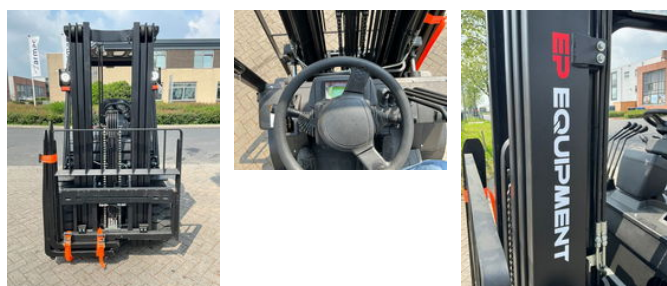

## Ep CPCD35T8 hefhoogte 4,80 meter

### Caractéristiques générales

Marque	Ep
Sous-catégorie	Chariot élévateur
Année de construction	2024
Conditions générales	Excellente
ceMarking	Oui

### Caractéristiques

Poids à vide	4.900kg
Longueur	290cm
Largeur	120cm

Capacité de levage	3.500kg
Hauteur de levage	4.800mm
Mast type	Triplex
Hauteur de passage	4.800mm

Ep CPCD35T8 hefhoogte 4,80 meter

Accessoires