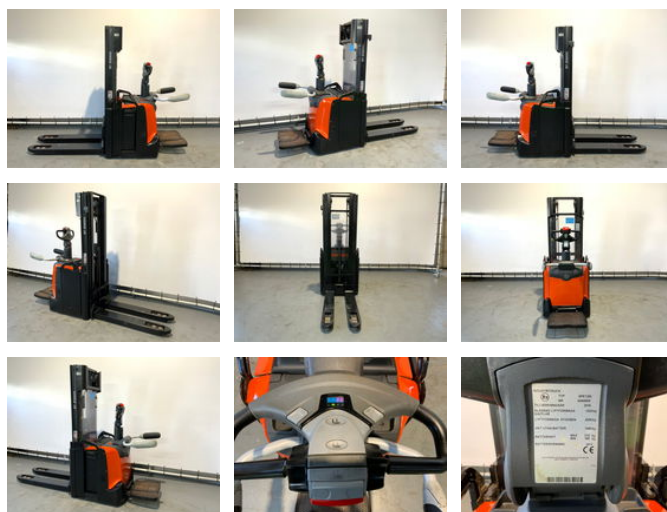

BT SPE 120L

Caractéristiques générales

Marque	BT
Sous-catégorie	Gerbeur
Année de construction	2016
Heures de fonctionnement	4211
Condition	Utilisé
Conditions générales	Excellente
Carburant	Électrique
Référence	V2015
ceMarking	Oui

Caractéristiques

Poids à vide	1.392kg
payloadWeight	1.200kg
Longueur	222cm
Largeur	80cm
Numéro de série	6464609
Capacité de levage	1.200kg
Hauteur de levage	4.000mm

BT SPE 120L

Description

Gerbeur BT SPE 120L très propre de 2016 : - gerbeur à plusieurs rangs - Chargeur de batterie inclus - Capacité de levage 1200kg - Mât tripode - éventuellement avec inspection et service Heftrucktotaal peut vous décharger de tous vos soucis. Nous assurons l'inspection, l'entretien et le transport. Contactez-nous sans engagement !