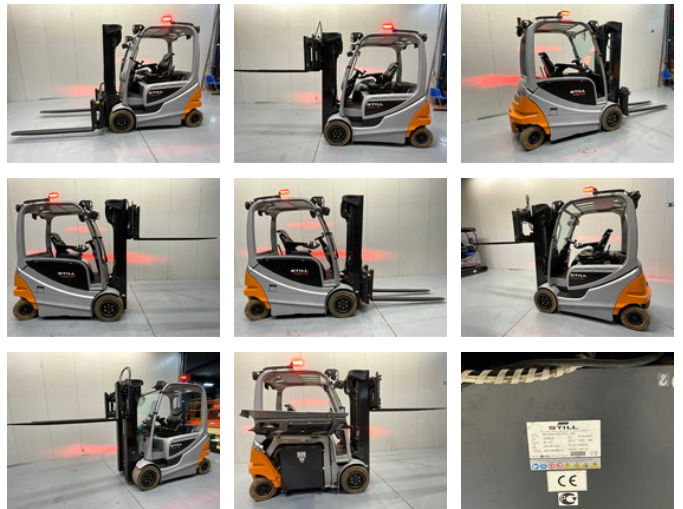

Still RX60-30 - 4,8M - Triplex - Vorkensteller - Freelift - Sideshift

Características generales

Marca	Still
Subcategoría	Carretilla elevadora
Año de construcción	2019
Lectura del contador de horas	8026
Condición	Usado
Referencia	V3053

Características

Peso vacío	5.452kg
Longitud	420cm
Ancho	120cm
Cabina	cabin.open
Máx. capacidad de levantamiento	3.000kg
liftingHeight	4.810mm
mastType	Triplex

Altura libre

2.300mm

Still RX60-30 - 4,8M - Triplex - Vorkensteller - Freelift - Sideshift

Descripción

Iluminación lateral roja - bluespot delante y detrás

Accesorios