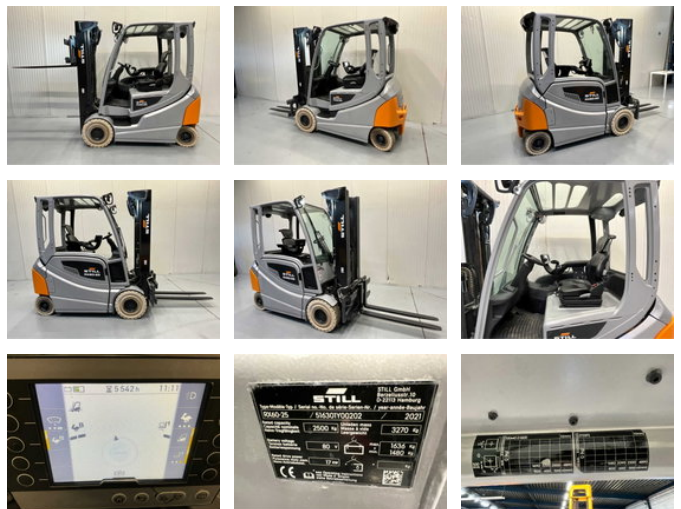

## Still RX60-25- 4,9M - Triplex - Freelift - Sideshift

### Características generales

Marca	Still
Subcategoría	Carretilla elevadora
Año de construcción	2021
Condición	Usado
Referencia	V3051

### Propiedades

Longitud	360cm
Ancho	125cm
Altura de elevación	490cm
Tipo de mástil	Triple
Altura libre	230cm

Still RX60-25- 4,9M - Triplex - Freelift - Sideshift

Accesorios