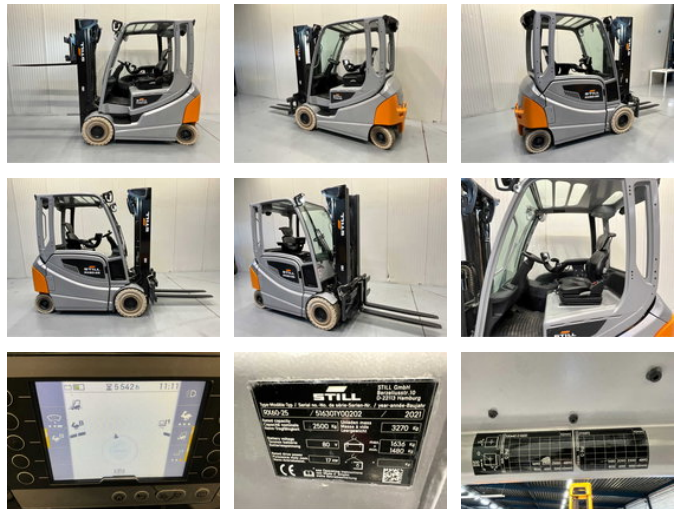

Still RX60-25- 4,9M - Triplex - Freelift - Sideshift

Características generales

Marca	Still
Subcategoría	Carretilla elevadora
Año de construcción	2021
Condición	Usado
Referencia	V3051

Características

Longitud	360cm
Ancho	125cm
liftingHeight	490cm
mastType	Triplex
Altura libre	230cm

Still RX60-25- 4,9M - Triplex - Freelift - Sideshift

Accesorios