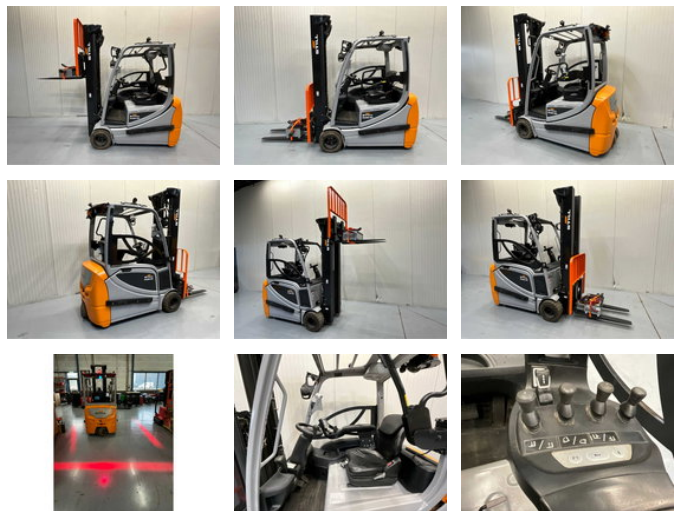

Still RX20-20 - 5,7M - Triplex - Freelift - Sideshift

Características generales

Marca	Still
Subcategoría	Carretilla elevadora
Año de construcción	2020
Lectura del contador de horas	6494
Condición	Usado
Referencia	V3058

Características

Peso vacío	3.869kg
Longitud	310cm
Ancho	120cm
Máx. capacidad de levantamiento	2.000kg
liftingHeight	570cm
mastType	Triplex
Altura libre	245cm

Still RX20-20 - 5,7M - Triplex - Freelift - Sideshift