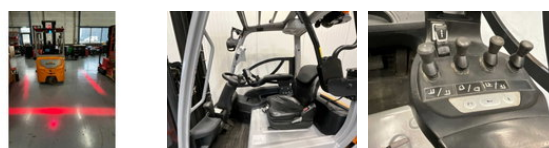

## Still RX20-20 - 5,7M - Triplex - Freelift - Sideshift

### Características generales

Marca	Still
Subcategoría	Carretilla elevadora
Año de construcción	2020
Horario mostrado	6494
Condición	Usado
Referencia	V3058

### Propiedades

Peso individual	3.869kg
Longitud	310cm
Ancho	120cm
Capacidad máxima de elevación	2.000kg
Altura de elevación	570cm
Tipo de mástil	Triple
Altura libre	245cm